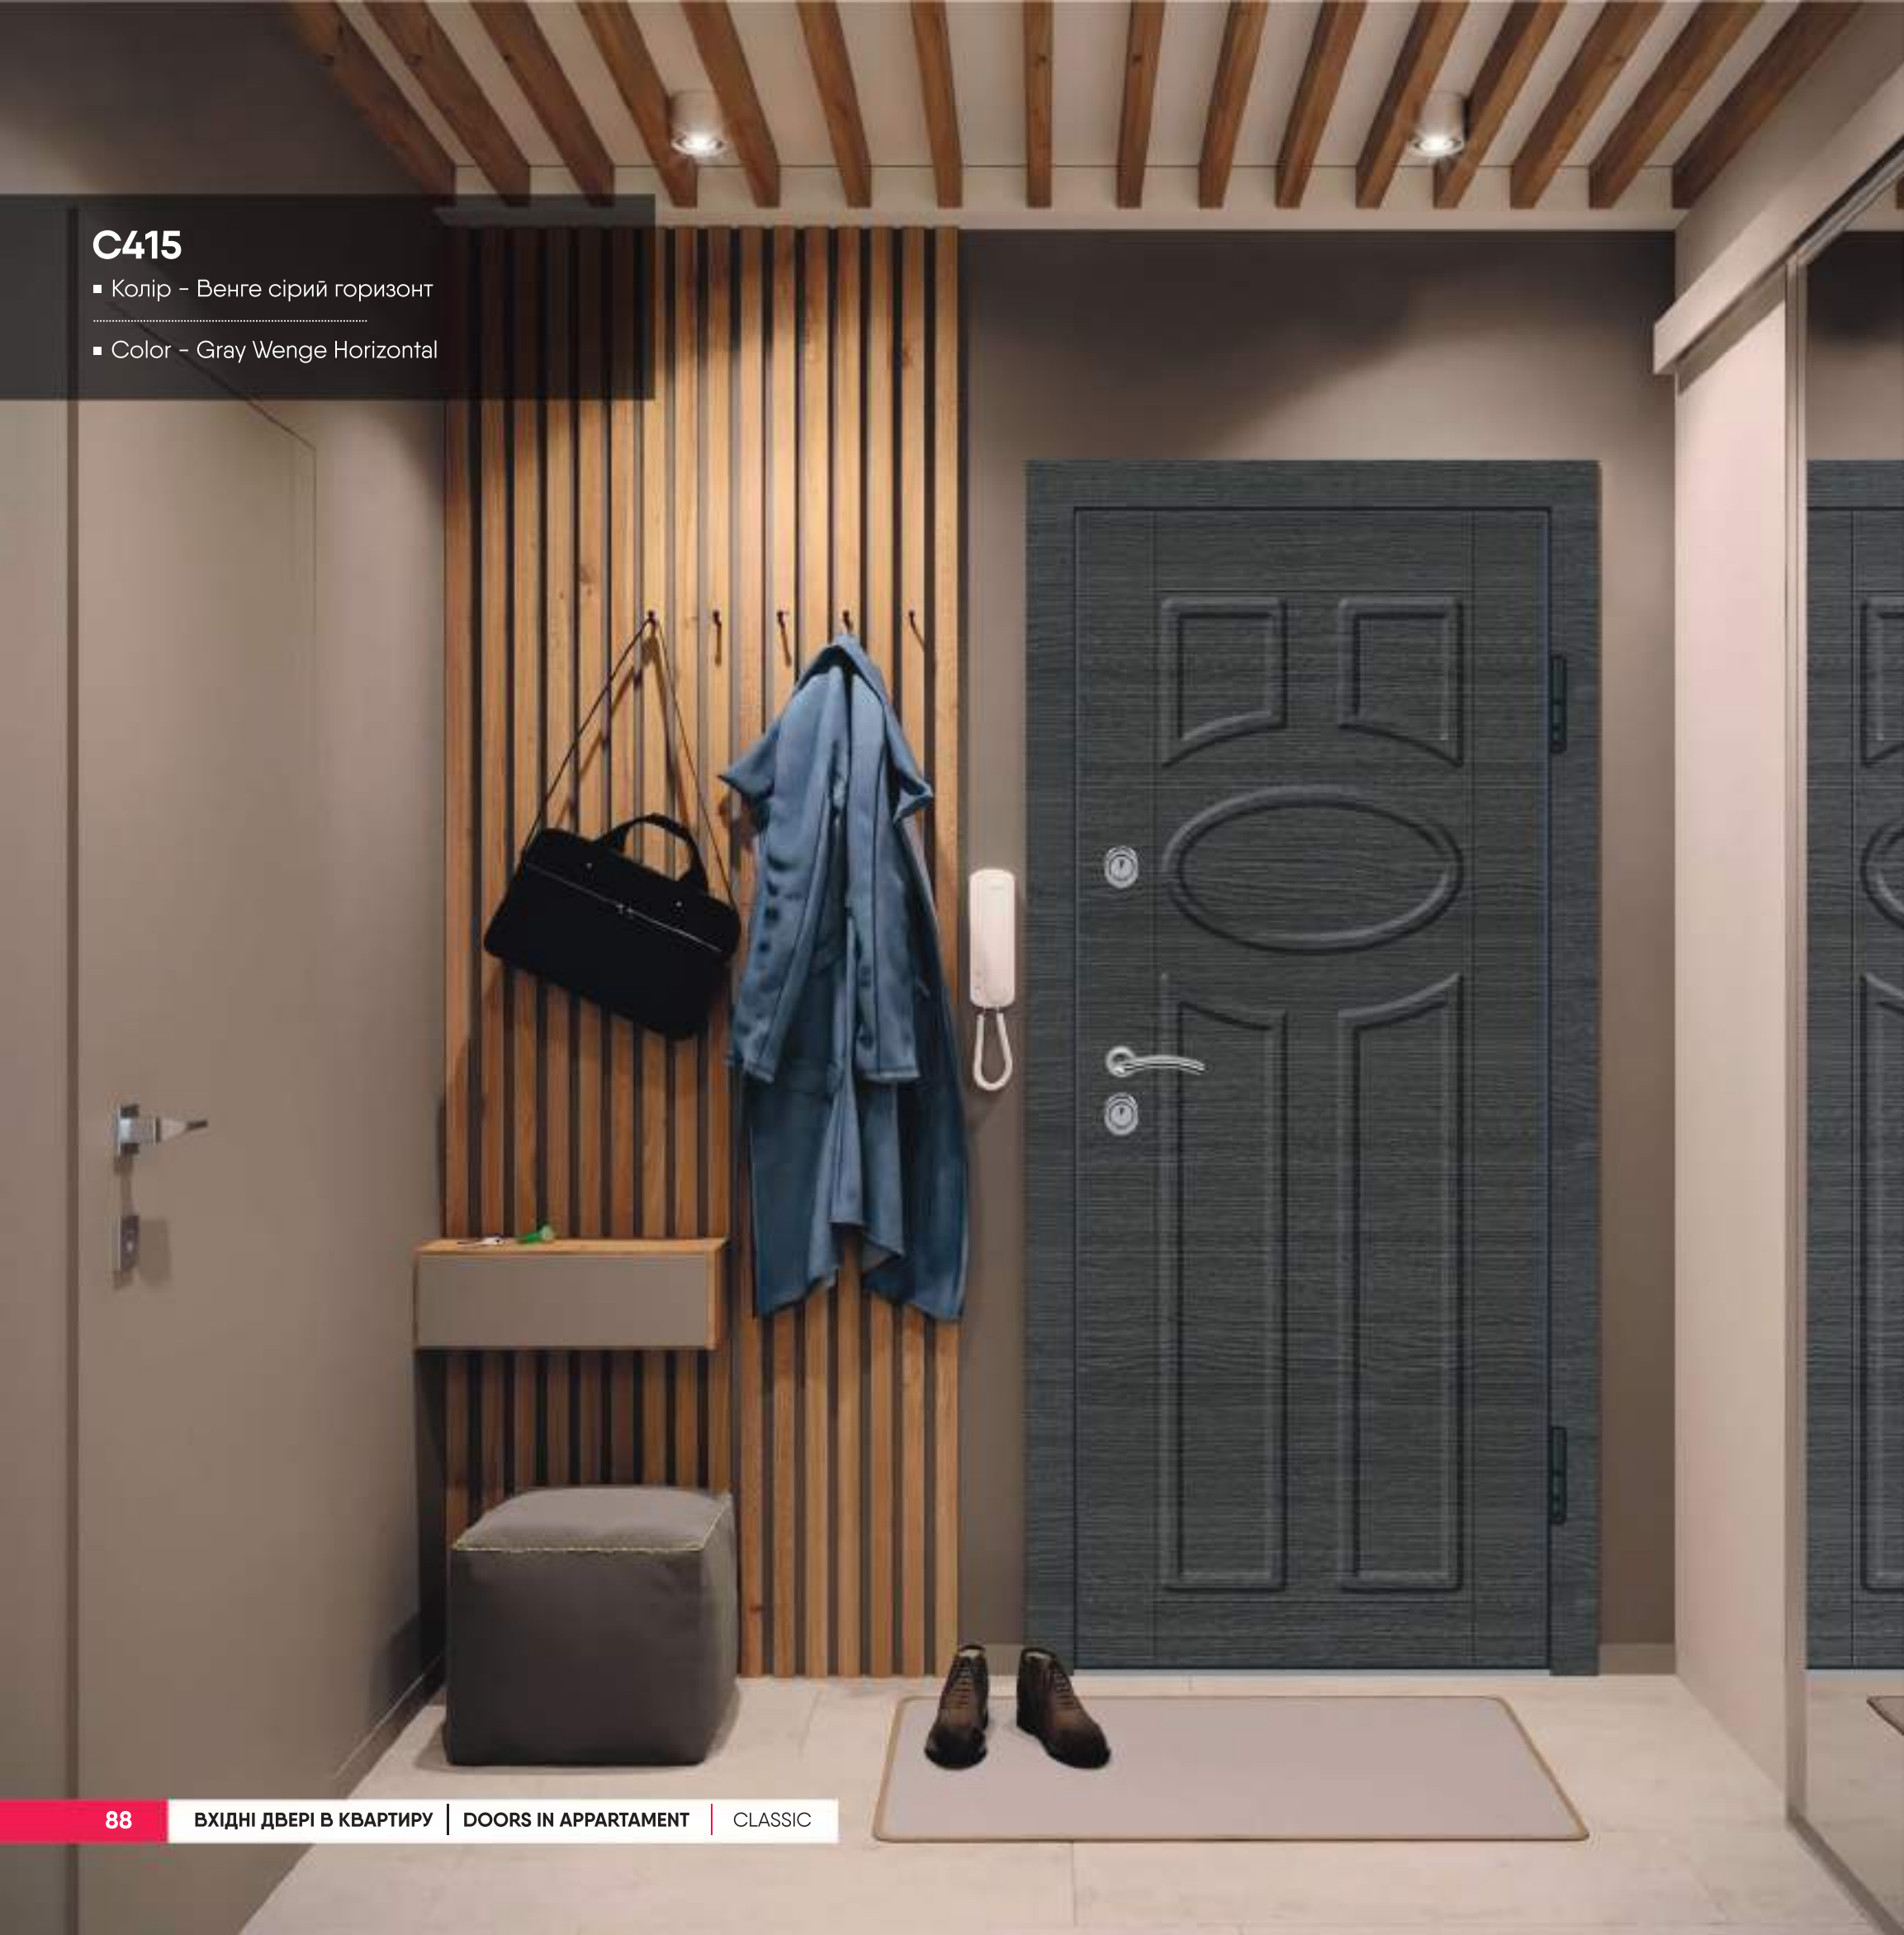

C415

- Колір - Венге сірий горизонт
- Color - Gray Wenge Horizontal