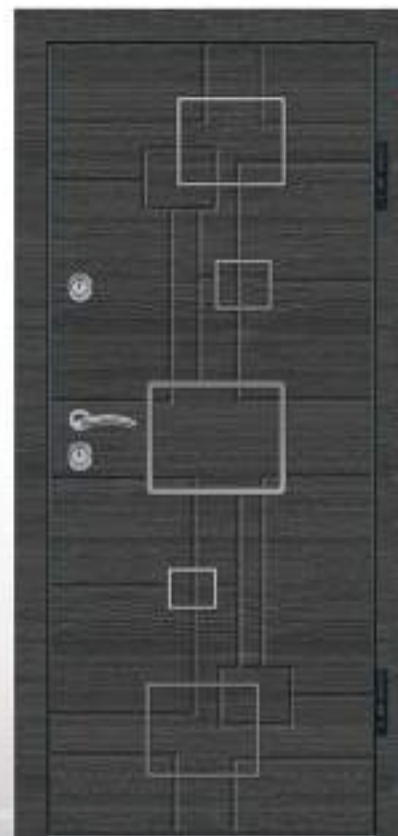

M121-1

Колір - Дуб золотий горизонт
Декор - Нержавіючий молдинг

Color - Golden Oak Horizontal
Decor - Molding (Stainless Steel)

M121-2

Колір - Венге сірий горизонт
Декор - Нержавіючий молдинг

Color - Gray Wenge Horizontal
Decor - Molding (Stainless Steel)