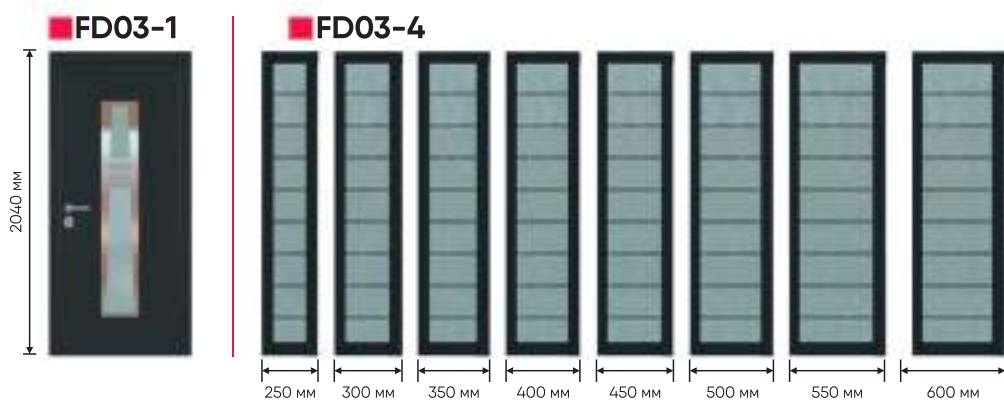

ТИПИ ФАСАДНИХ ДВЕРЕЙ | TYPES OF FRONT DOORS