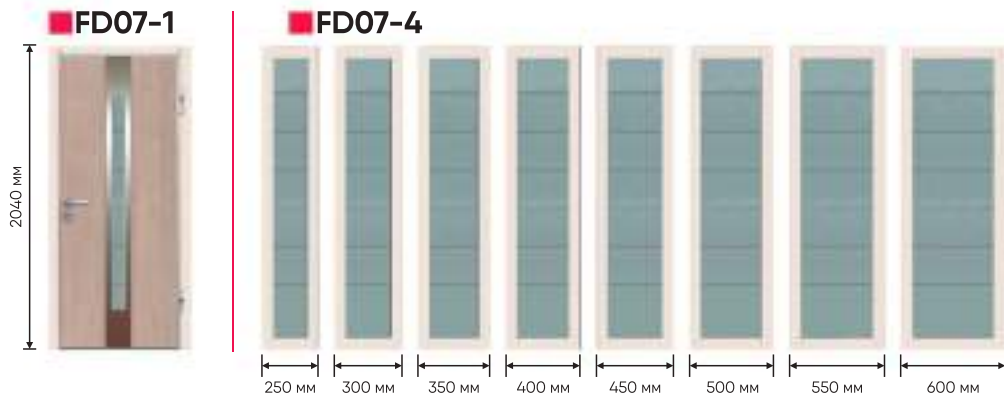

ТИПИ ФАСАДНИХ ДВЕРЕЙ | TYPES OF FRONT DOORS