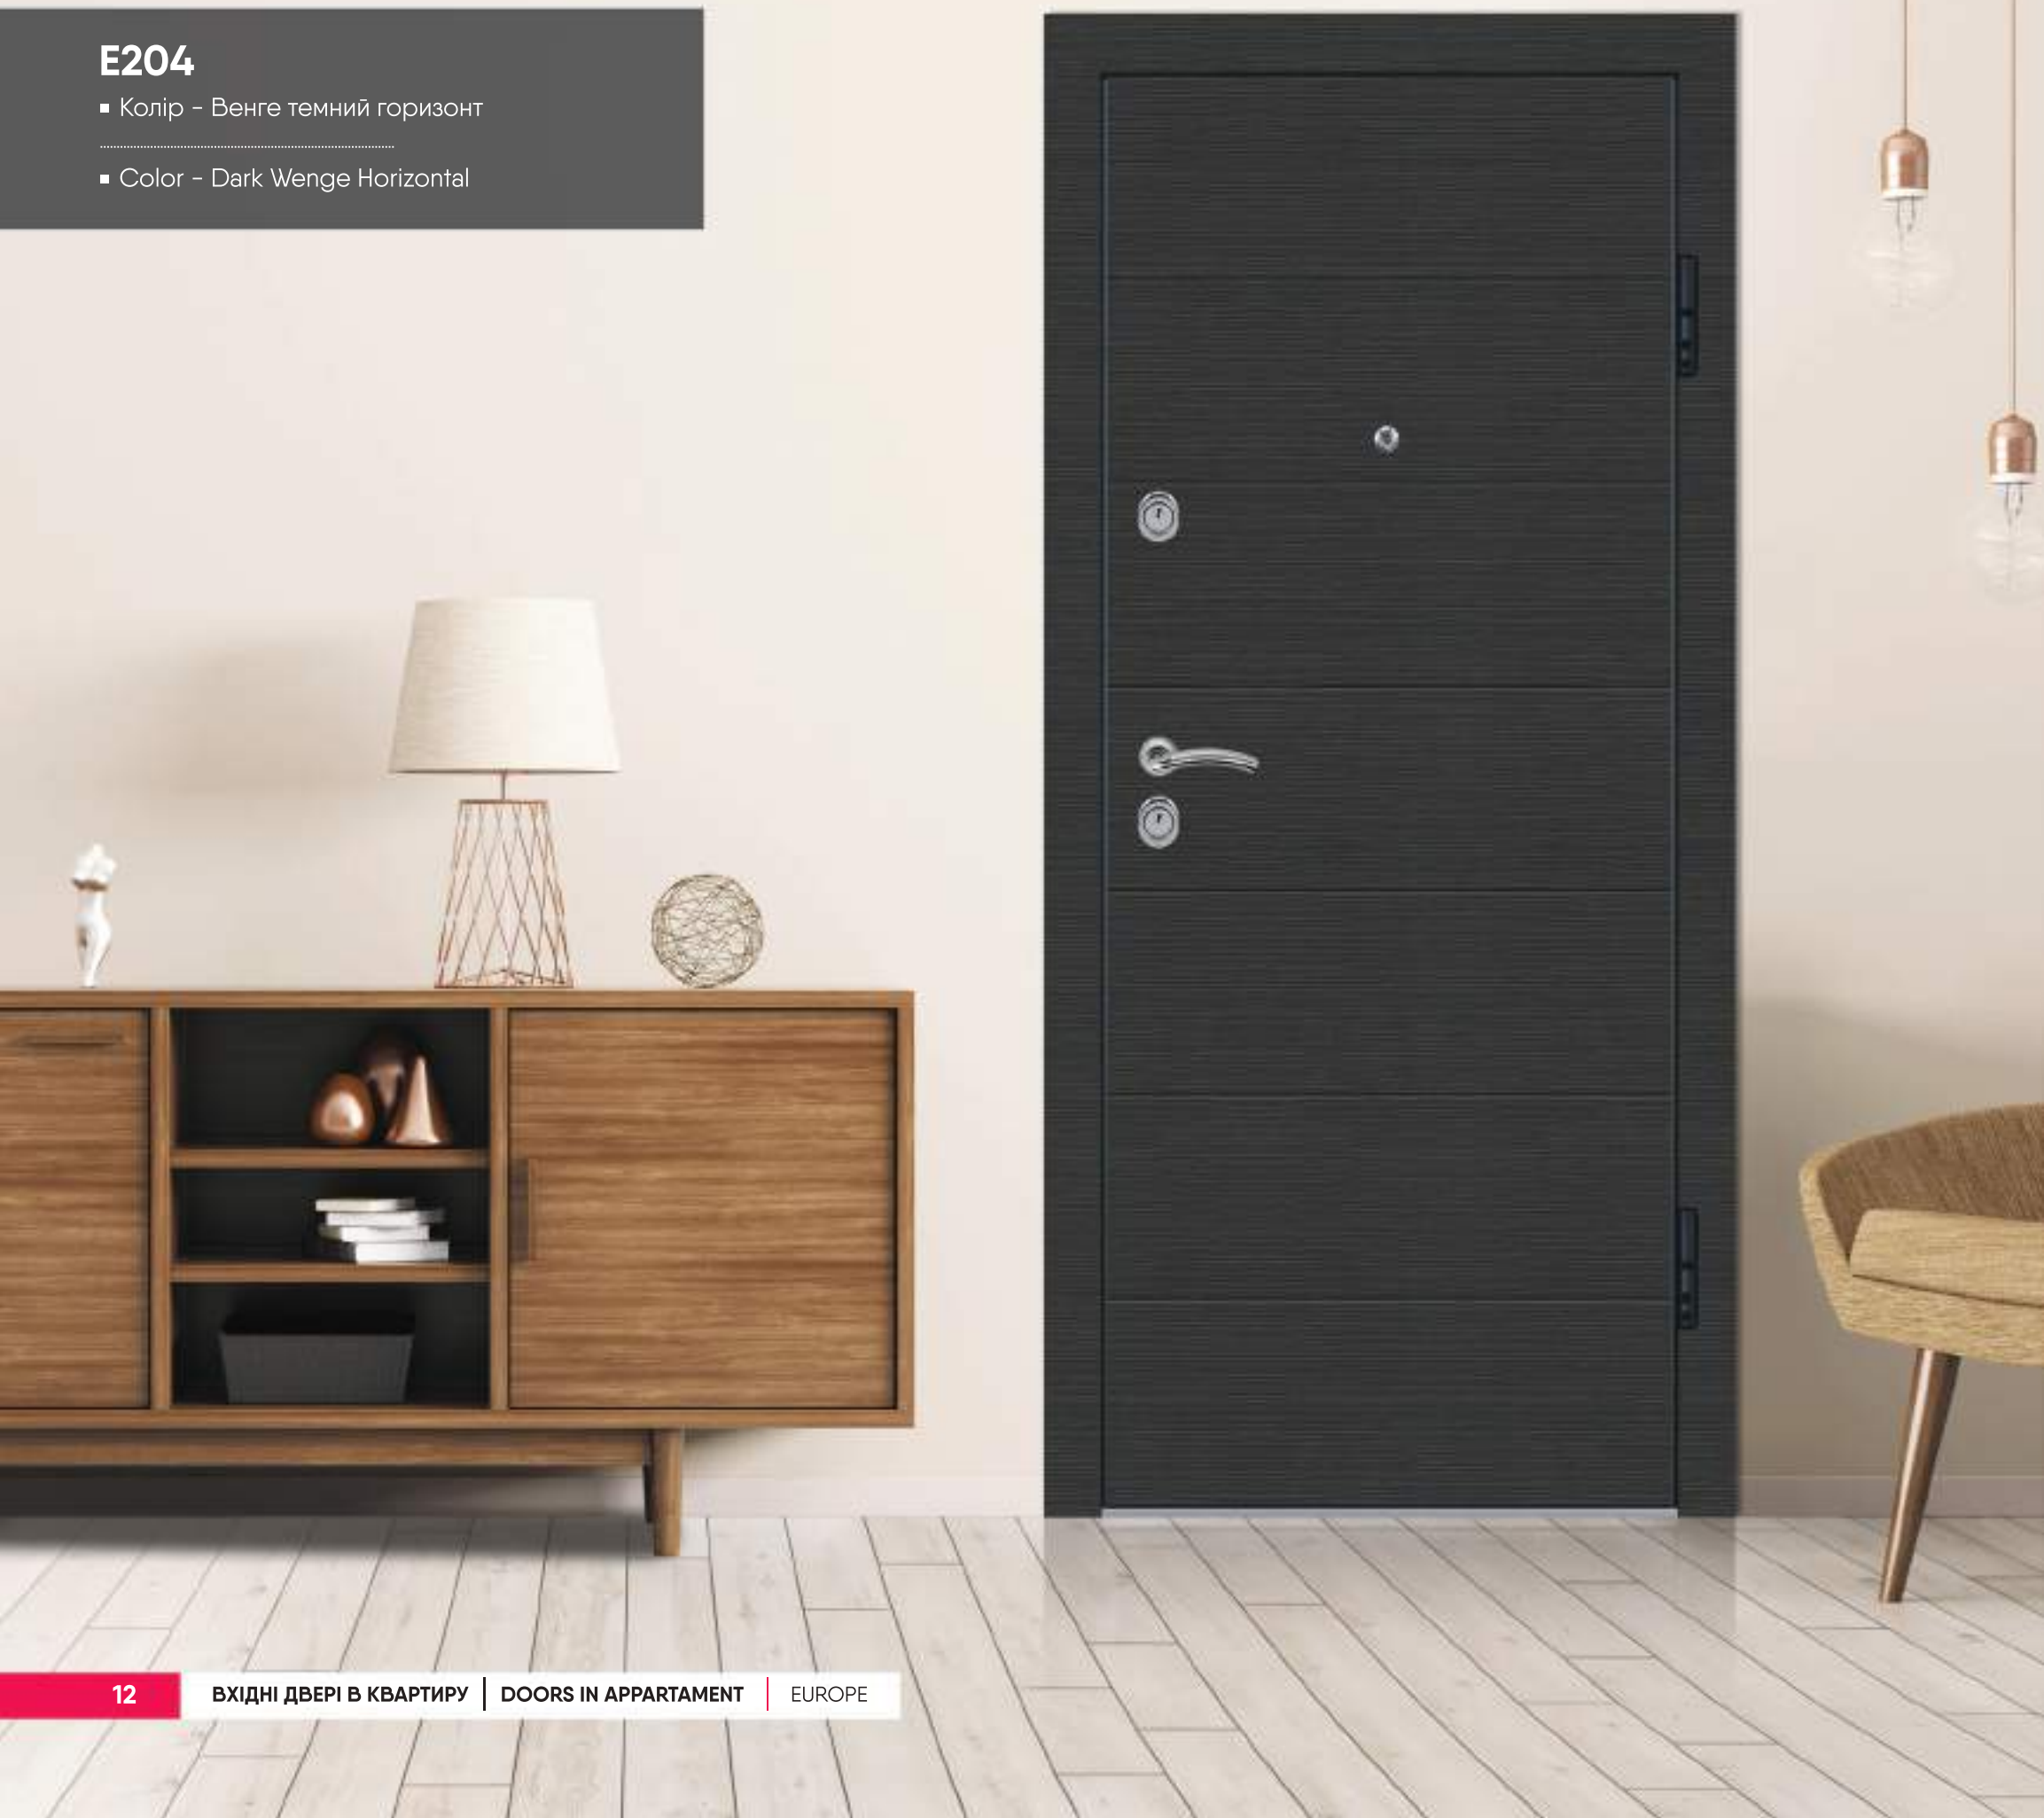

E204

- Колір – Венге темний горизонт
- Color – Dark Wenge Horizontal