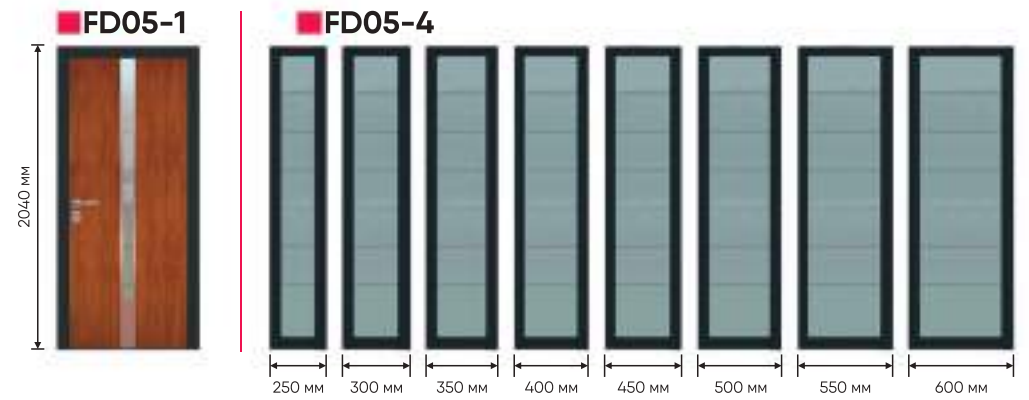

ТИПИ ФАСАДНИХ ДВЕРЕЙ | TYPES OF FRONT DOORS