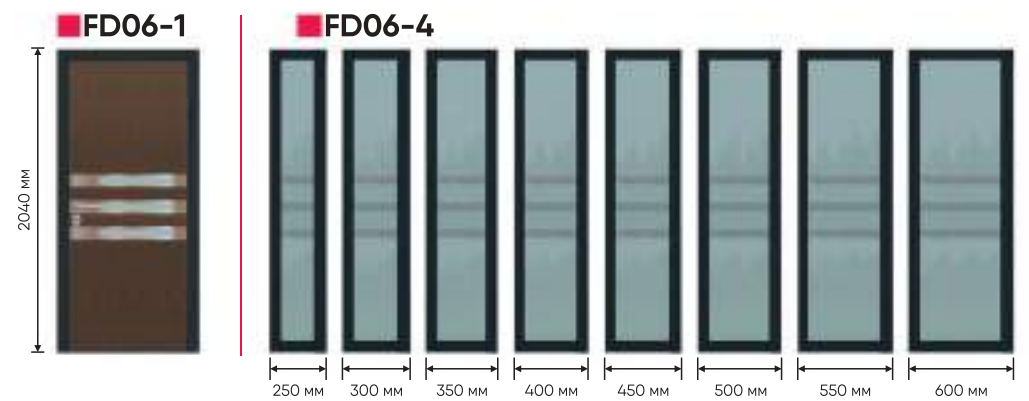

ТИПИ ФАСАДНИХ ДВЕРЕЙ | TYPES OF FRONT DOORS