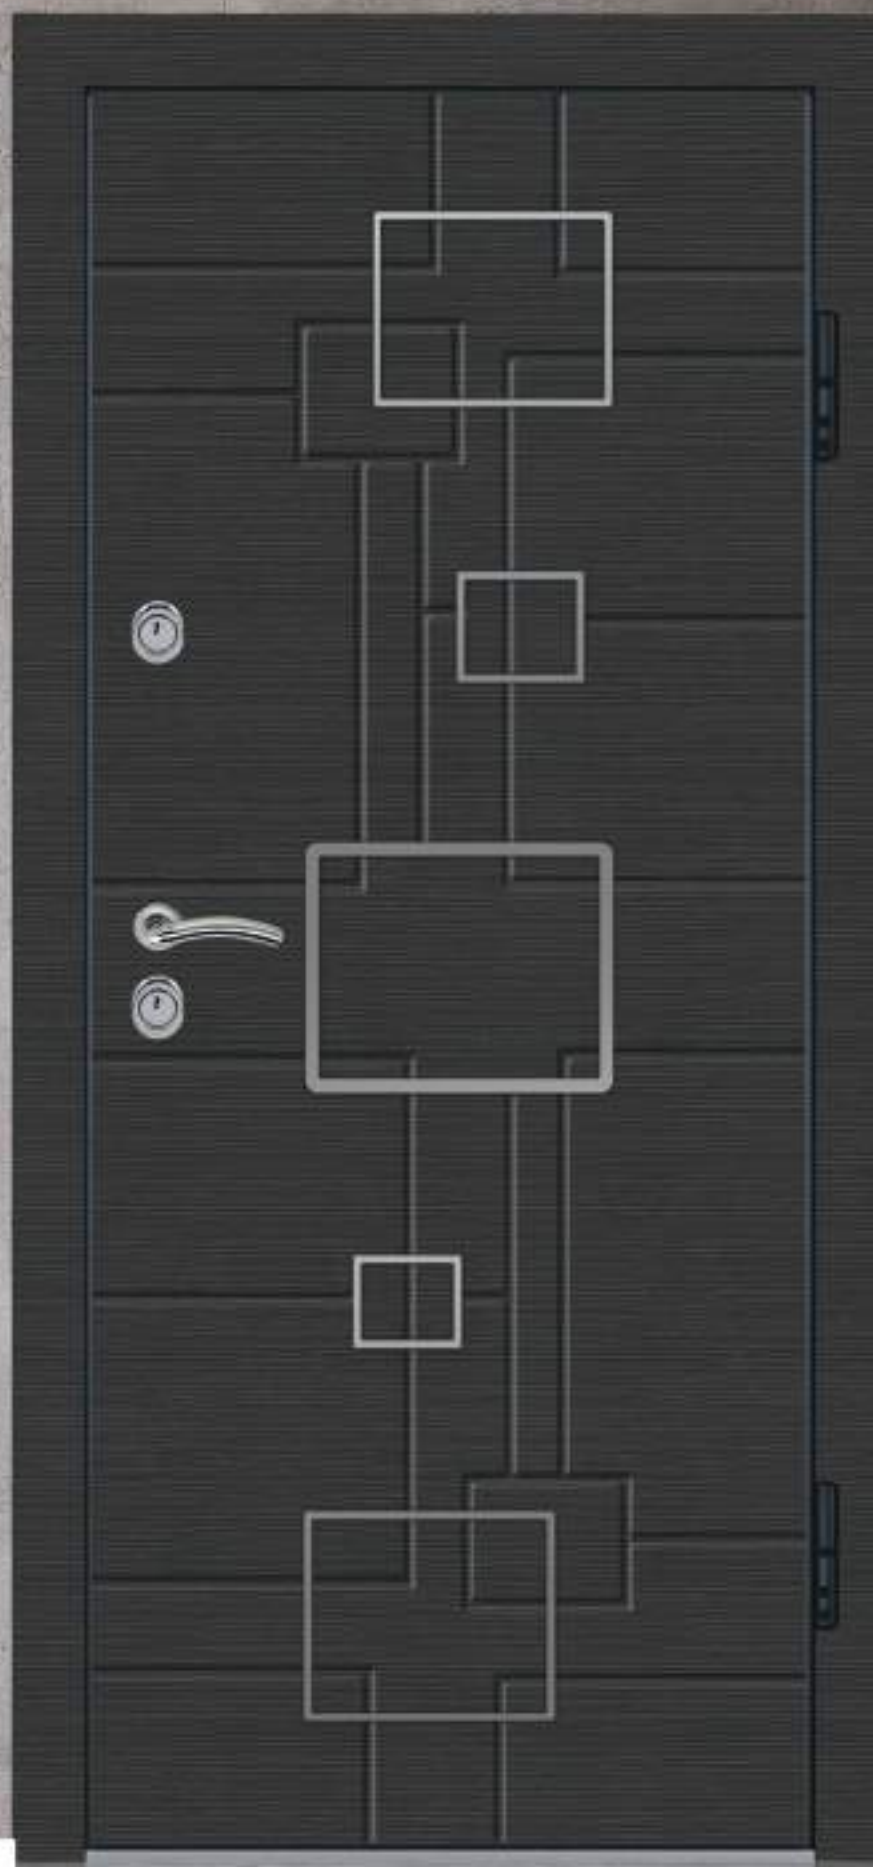

M120-4

Колір - Венге світлий горизонт
Декор - Нержавіючий молдинг

Color - Light Wenge Horizontal
Decor - Molding (Stainless Steel)

M121

- Колір - Венге темний горизонт
- Декор - Нержавіючий молдинг
- Color - Dark Wenge Horizontal
- Decor - Molding (Stainless Steel)