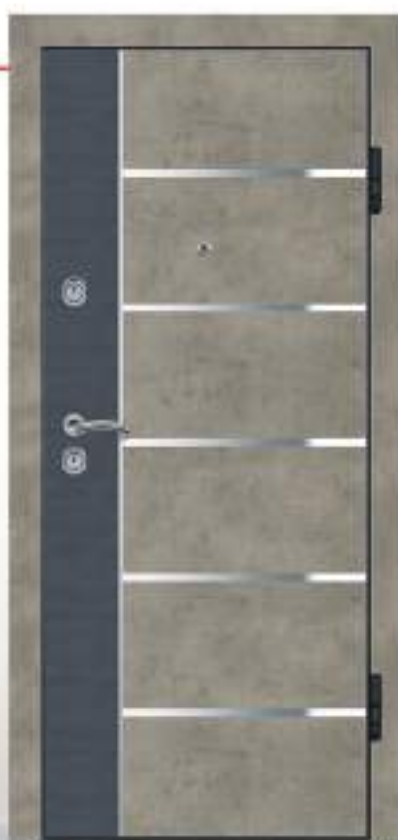

M109-3

Колір - Бетон світлий
Бетон темний
Декор - Нержавіючий молдинг

Color - Light Concrete
Dark Concrete
Decor - Molding (Stainless Steel)

M109-4

Колір - Бетон темний
Бетон світлий
Декор - Нержавіючий молдинг