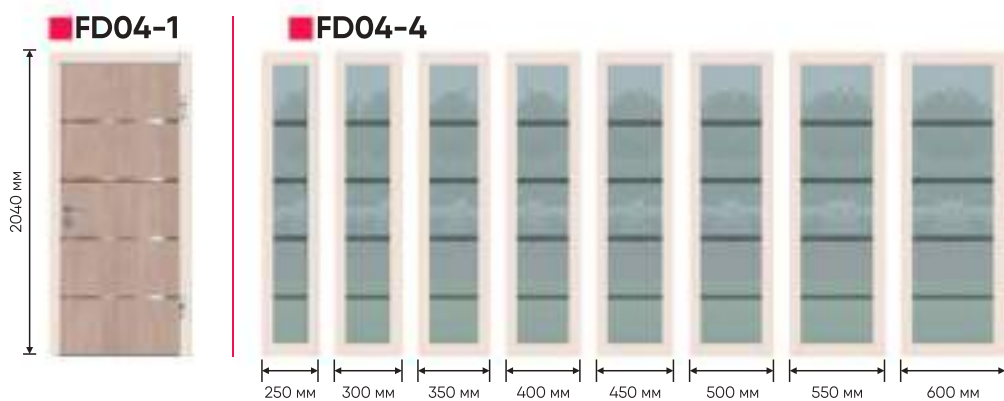

ТИПИ ФАСАДНИХ ДВЕРЕЙ | TYPES OF FRONT DOORS