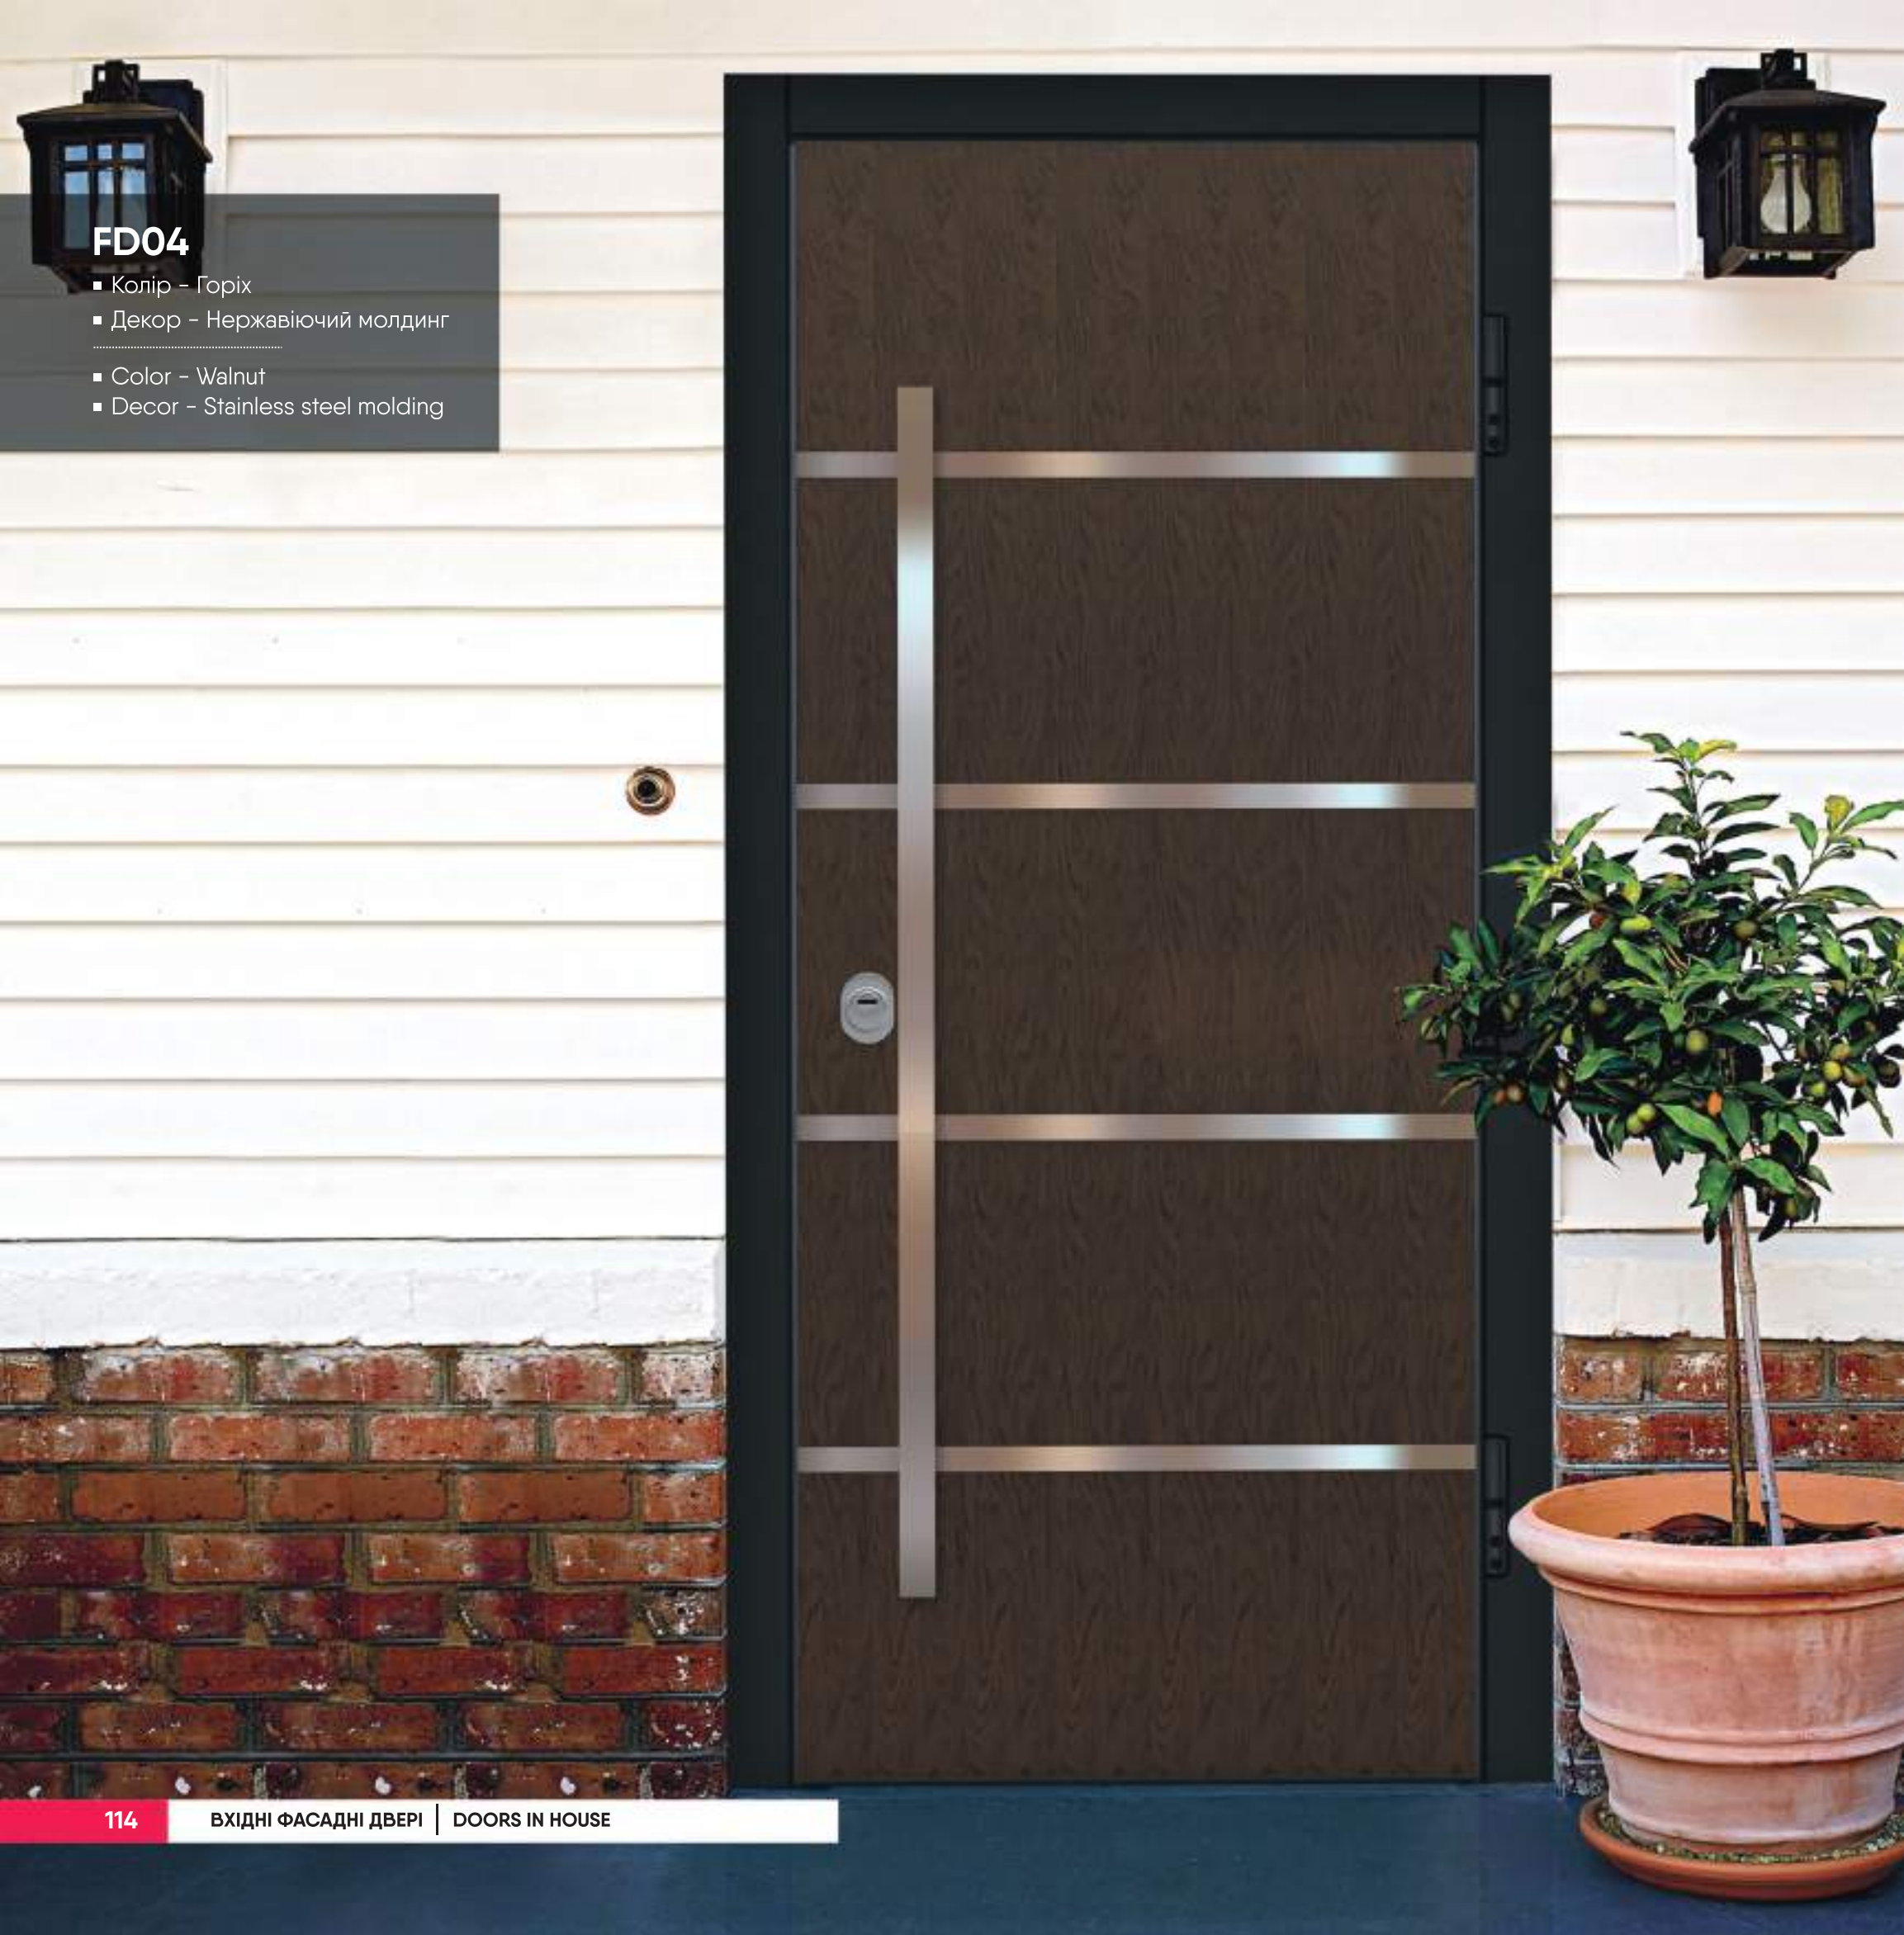

FD04-1

Колір - Дуб Шефїлд
Декор - Нержавіючий молдинг

Color - Oak Sheffield
Decor - Stainless steel molding

FD04-2

Колір - Антрацит
Декор - Нержавіючий молдинг

Color - Anthracite
Decor - Stainless steel molding