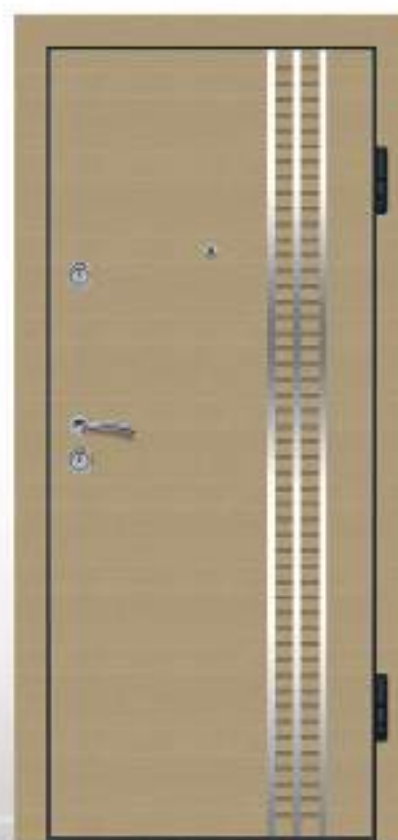

M104-3

Колір - Горіх темний
Декор - Нержавіючий молдинг

Color - Dark Walnut
Decor - Molding (Stainless Steel)

M104-4

Колір - Венге світлий горизонт
Декор - Нержавіючий молдинг

Color - Light Wenge Horizontal
Decor - Molding (Stainless Steel)