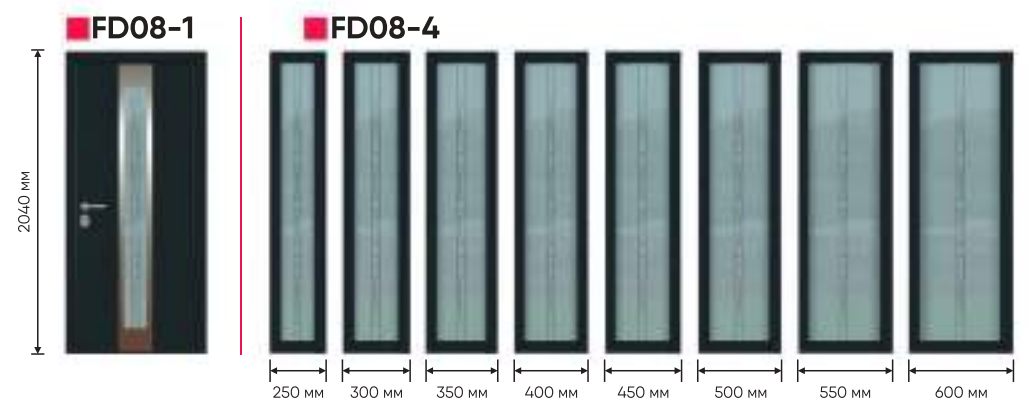

ТИПИ ФАСАДНИХ ДВЕРЕЙ | TYPES OF FRONT DOORS