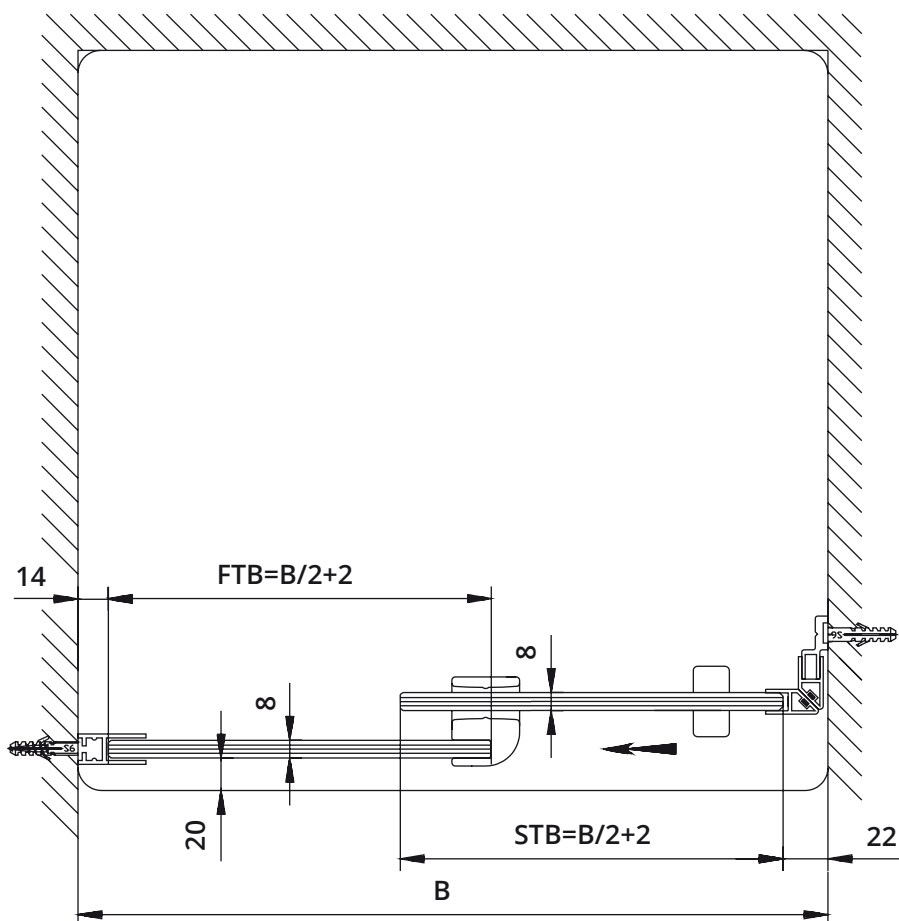

Info produs cabina dus SO730 perete/perete 180°

Incarcare dinamica maxim 40 kg
Lungime profil 1000 mm
Inaltime profil 2000 mm
Sticla 8 mm - nu este inclusa
Set compus din: profil, capace
de mascare, kit glisare, profile
laterale, garnituri, buton

Cabina dus SO730 perete/perete 180° - detalii constructive si de montaj

Prelucrare sticla