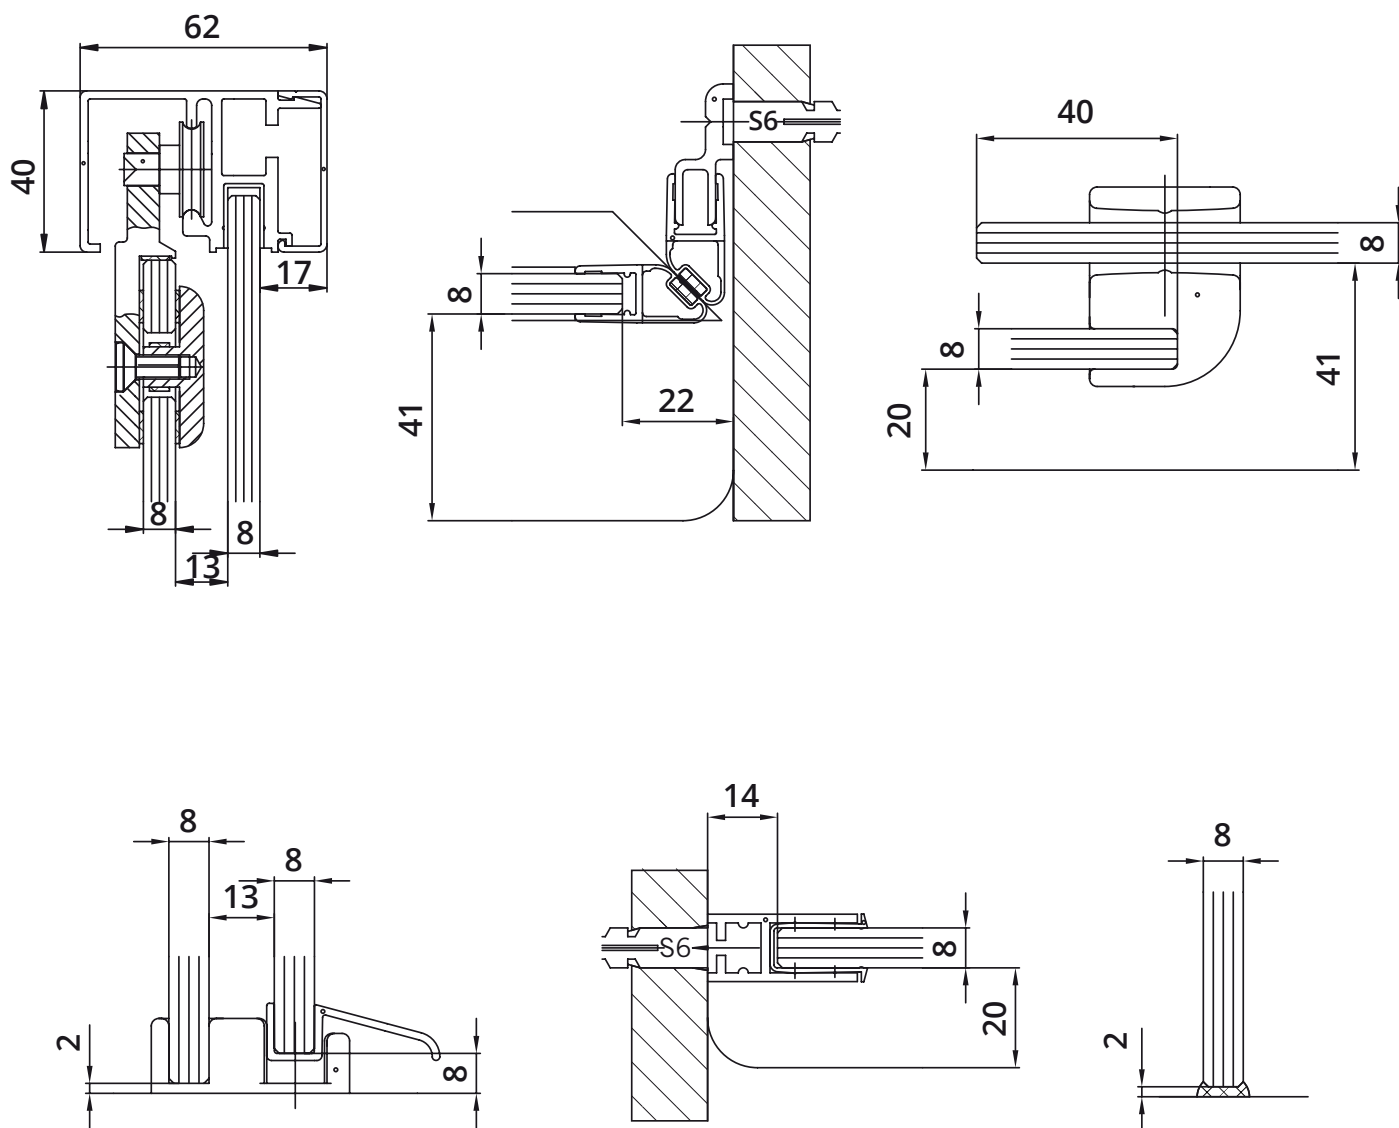

Info produs cabina dus SO730 perete/perete 180°

Incarcare dinamica maxim 40 kg
Lungime profil 1000 mm
Inaltime profil 2000 mm
Sticla 8 mm - nu este inclusa
Set compus din: profil, capace
de mascare, kit glisare, profile
laterale, garnituri, buton

Cabina dus SO730 perete/perete 180° - detalii constructive si de montaj

Prelucrare sticla