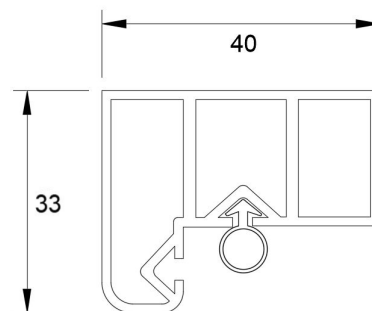

PROFIL ETANȘARE LA PERETE

Indiferent de materialul din care este realizat peretele, profilul de etanșare garantează o instalare facilă.

De asemenea, profilul are încorporat elemente suplimentare care asigură etanșarea; garnitura specială se fixează pe panoul de sticlă și nu permite pătrunderea infiltrațiilor.

*dimensiunile sunt exprimate în mm

Înălțime maximă sistem	2600 mm - recomandat 2800 mm - maxim acceptat
Distribuire greutate sistem	în partea superioară
Grosime sticlă securizată	înălțimi < 2000 mm - 8 mm înălțimi > 2000 mm - 10 mm
Role glisante	<ul style="list-style-type: none"> în partea superioară a panoului: 2 role din duraluminu învelite în teflon cu câte 2 rulmenți per rolă în partea inferioară a panoului: 2 role de ghidaj
Culori sticlă	<ul style="list-style-type: none"> sticlă securizată clară sticlă securizată matelux sticlă securizată fumurie sticlă securizată gri
Culoare accesorii	<ul style="list-style-type: none"> negru ■ gri ■
Opțional	<ul style="list-style-type: none"> se pot face decupaje în sticlă pentru evacuare centrală sau hotă primul panou se poate folosi drept ușă prin alegerea unui kit cu clanță cu butuc și cheie