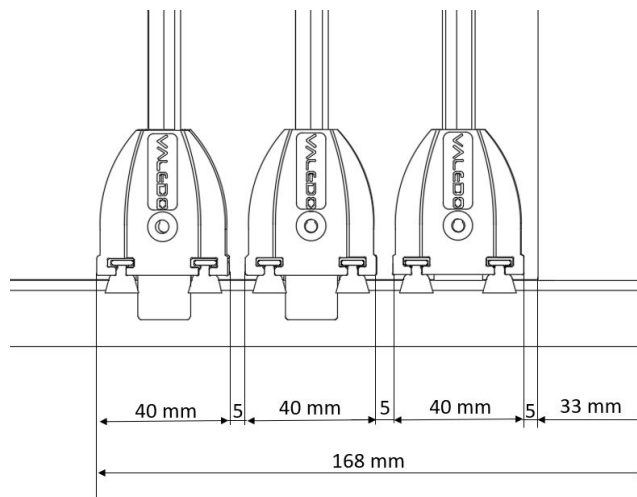

CULORI STANDARD STICLĂ

Lățime recomandată panou sticlă

600 - 750 mm

Lungime maximă secțiune

13000 mm

Număr maxim panouri acceptat pe secțiune

maximum 20 panouri: 10 panouri stânga, 10 panouri dreapta

Număr panouri parcate în sens

10 panouri - recomandat
12 panouri - maxim acceptat (lățime panou > 650 mm)

Spațiu ocupat de panou parcat

45 mm

Etanșare

- etanșare între panouri cu bandă magnetică și capace interconectate
- etanșare între panouri și șina de glisare cu perie cu inserție de plastic
- etanșare între profile și spațiul de montaj cu bandă pre-comprimată hidrofugă
- etanșare la colț cu bandă magnetică 90° și capace interconectate de 90°
- etanșare la perete cu profil vertical cu cheder

Dimensiune bandă magnetică

lățime: 6 mm

CULORI STANDARD PROFILE*

**Pe comandă specială, profilele se pot vopsi în orice culoare RAL!*

LEGENDĂ

	DENUMIRE	MATERIAL	CULORI
1	Profil compensator	Aluminiu extrudat	■ RAL7016 ■ RAL8017 ■ RAL9003 ■ RAL9006
2	Șină superioară de glisare	Aluminiu extrudat	■ RAL7016 ■ RAL8017 ■ RAL9003 ■ RAL9006
3	Capace intermediare	Material plastic ABS	■ RAL9005 ■ RAL9006
4	Bandă magnetică	Material compozit	■ RAL9005
5	Set clanță cu cheie	Aluminiu eloxat	aluminiu eloxat
6	Contraplacă clanță	Aluminiu eloxat	aluminiu eloxat
7	Profil vertical	Aluminiu extrudat	■ RAL7016 ■ RAL8017 ■ RAL9003 ■ RAL9006
8	Șină inferioară / Prag de trecere	Aluminiu extrudat	■ RAL7016 ■ RAL8017 ■ RAL9003 ■ RAL9006