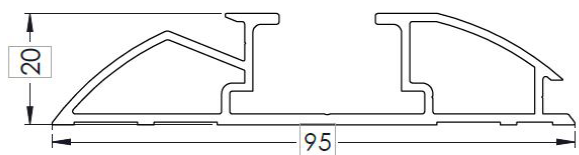

PRAG DE TRECERE

Șina inferioară a fost gândită drept un prag de trecere. Special proiectată pentru terasele aflate la parter și având un design rotunjit, aceasta are o înălțime de numai 2 cm, astfel încât nu va constitui un obstacol pentru copii.

SISTEM ETANȘ

SISTEM ÎNCHIDERE TERASĂ

PROFIL COMPENSATOR

Pentru un montaj impecabil chiar și în spații în care există diferențe de nivel, am proiectat profilul compensator care poate acoperi o diferență de până la 22 mm.

Profilul inteligent din aluminiu, aflat în partea superioară, ajută la echilibrarea diferenței de nivel dintre sistem și suprafața de montare și permite instalarea chiar și în cazurile în care suprafața nu este complet dreaptă.

PROFIL DE TRECERE

Șina inferioară are un design rotunjit, fără colțuri și muchii ascuțite, și o înălțime de numai 2 cm. Această șină a fost gândită drept un prag de trecere ce nu va deveni un obstacol în calea copiilor sau a vârstnicilor.