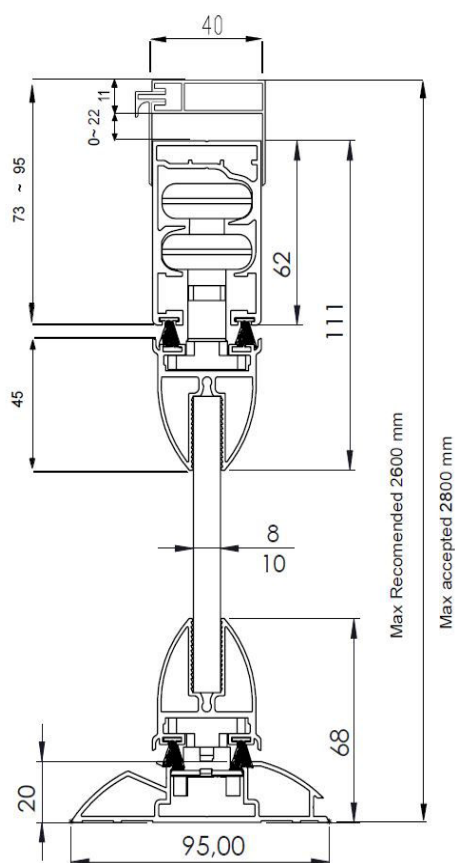

*dimensiunile sunt exprimate în mm

Înălțime maximă sistem	2600 mm - recomandat 2800 mm - maxim acceptat
Distribuire greutate sistem	în partea superioară
Grosime sticlă securizată	înălțimi < 2000 mm - 8 mm înălțimi > 2000 mm - 10 mm
Role glisante	- în partea superioară a panoului: 2 role din duraluminu învelite în teflon cu câte 2 rulmenți per rolă - în partea inferioară a panoului: 2 role de ghidaj
Culori sticlă	- sticlă securizată clară - sticlă securizată matelux - sticlă securizată fumurie - sticlă securizată gri
Culoare accesorii	- negru ■ - gri ■
Opțional	- se pot face decupaje în sticlă pentru evacuare centrală sau hotă - primul panou se poate folosi drept ușă prin alegerea unui kit cu clanță cu butuc și cheie

CULORI STANDARD STICLĂ