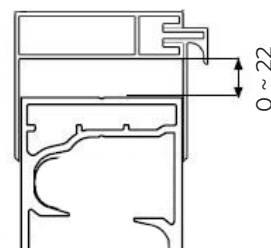

PROFIL DE TRECERE

Șina inferioară are un design rotunjit, fără colțuri și muchii ascuțite, și o înălțime de numai 2 cm. Această șină a fost gândită drept un prag de trecere ce nu va deveni un obstacol în calea copiilor sau a vârstnicilor.

Șina are canale speciale pentru colectarea condensului format pe panourile din sticlă iar perilele instalate pe profilele sistemului oferă siguranță împotriva infiltrațiilor.