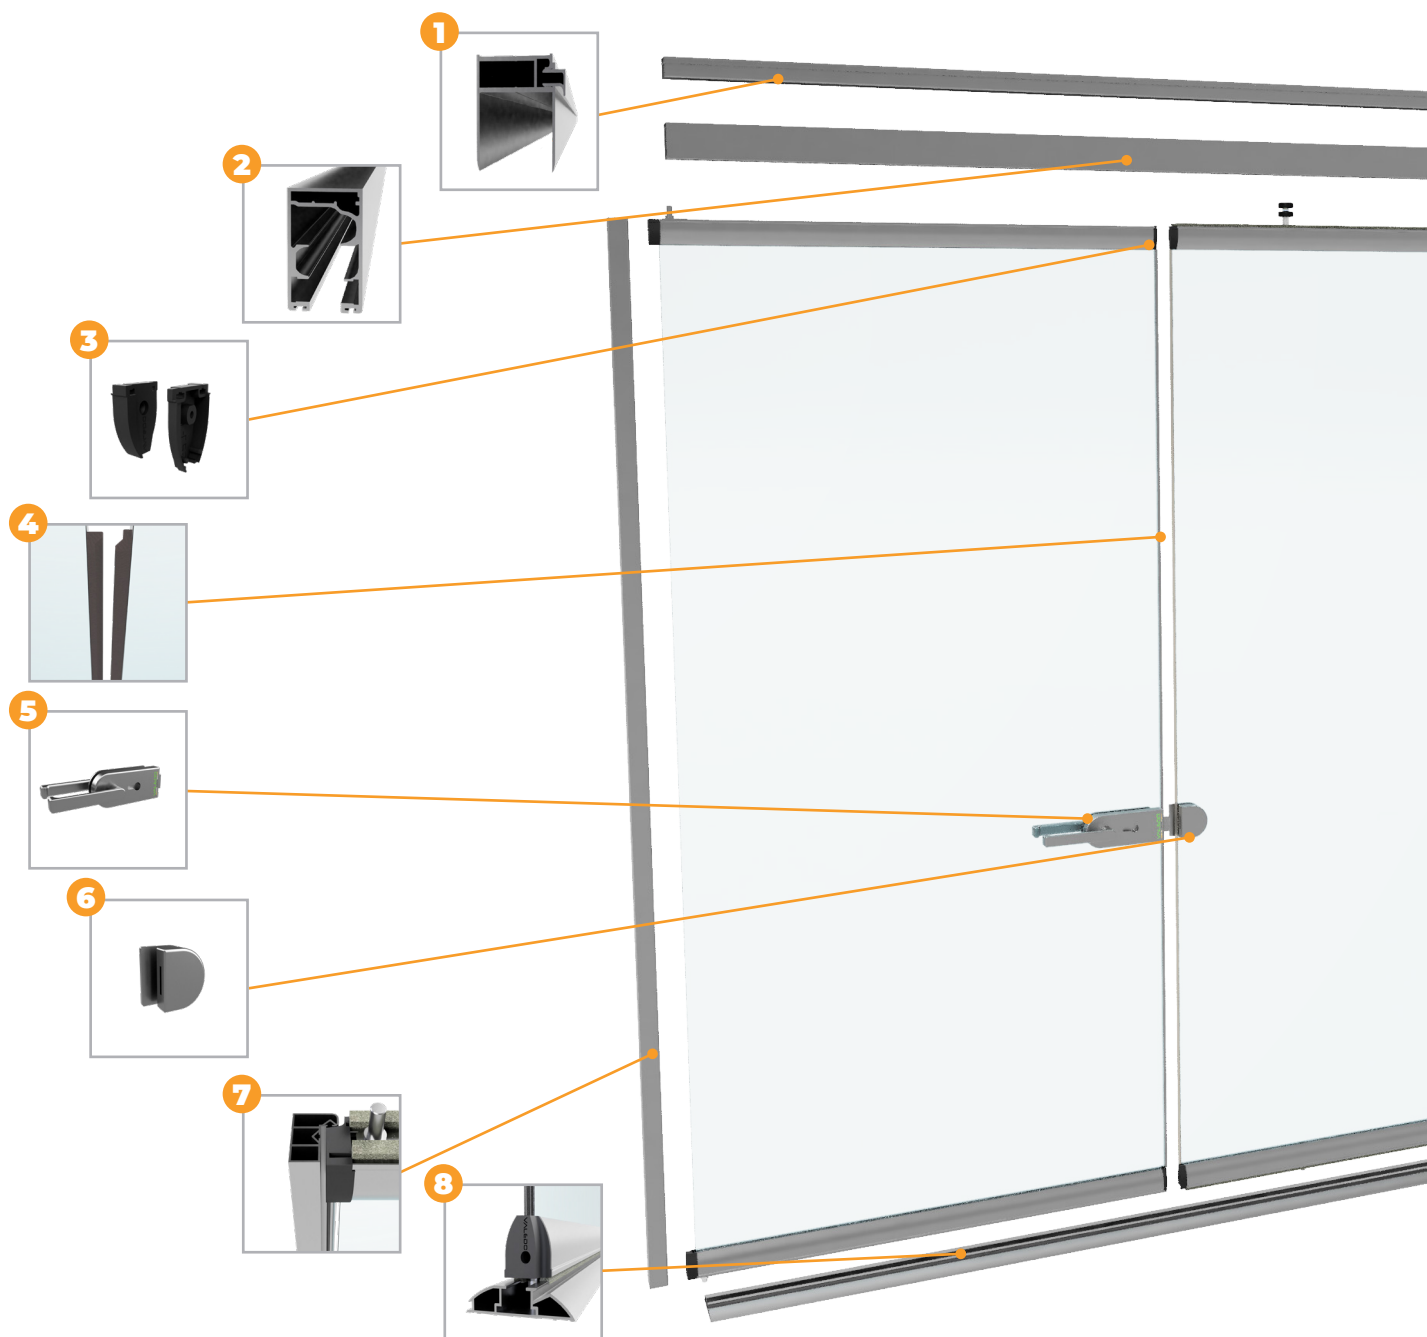

LEGENDĂ

	DENUMIRE	MATERIAL	CULORI
1	Profil compensator	Aluminiu extrudat	■ RAL7016 ■ RAL8017 ■ RAL9003 ■ RAL9006
2	Șină superioară de glisare	Aluminiu extrudat	■ RAL7016 ■ RAL8017 ■ RAL9003 ■ RAL9006
3	Capace intermediare	Material plastic ABS	■ RAL9005 ■ RAL9006
4	Bandă magnetică	Material compozit	■ RAL9005
5	Set clanță cu cheie	Aluminiu eloxat	aluminiu eloxat
6	Contraplacă clanță	Aluminiu eloxat	aluminiu eloxat
7	Profil vertical	Aluminiu extrudat	■ RAL7016 ■ RAL8017 ■ RAL9003 ■ RAL9006
8	Șină inferioară / Prag de trecere	Aluminiu extrudat	■ RAL7016 ■ RAL8017 ■ RAL9003 ■ RAL9006