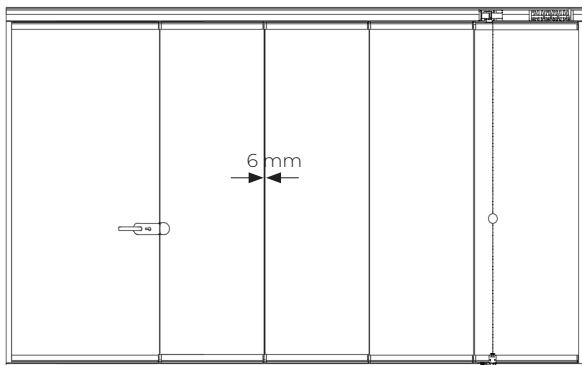

PROFIL ETANȘARE LA PERETE

Indiferent de materialul din care este realizat peretele, profilul de etanșare garantează o instalare facilă.

De asemenea, profilul are încorporat elemente suplimentare care asigură etanșarea; garnitura specială se fixează pe panoul de sticlă și nu permite pătrunderea infiltrațiilor.