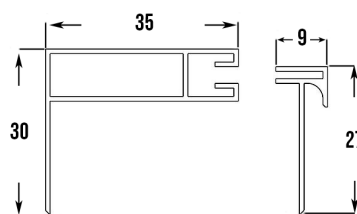

PROFIL DE TRECERE

Șina inferioară are un design rotunjit, fără colțuri și muchii ascuțite, și o înălțime de numai 2 cm. Această șină a fost gândită drept un prag de trecere ce nu va deveni un obstacol în calea copiilor sau a vârstnicilor.

Șina are canale speciale pentru colectarea condensului format pe panourile din sticlă iar perilele instalate pe profilele sistemului oferă siguranță împotriva infiltrațiilor.