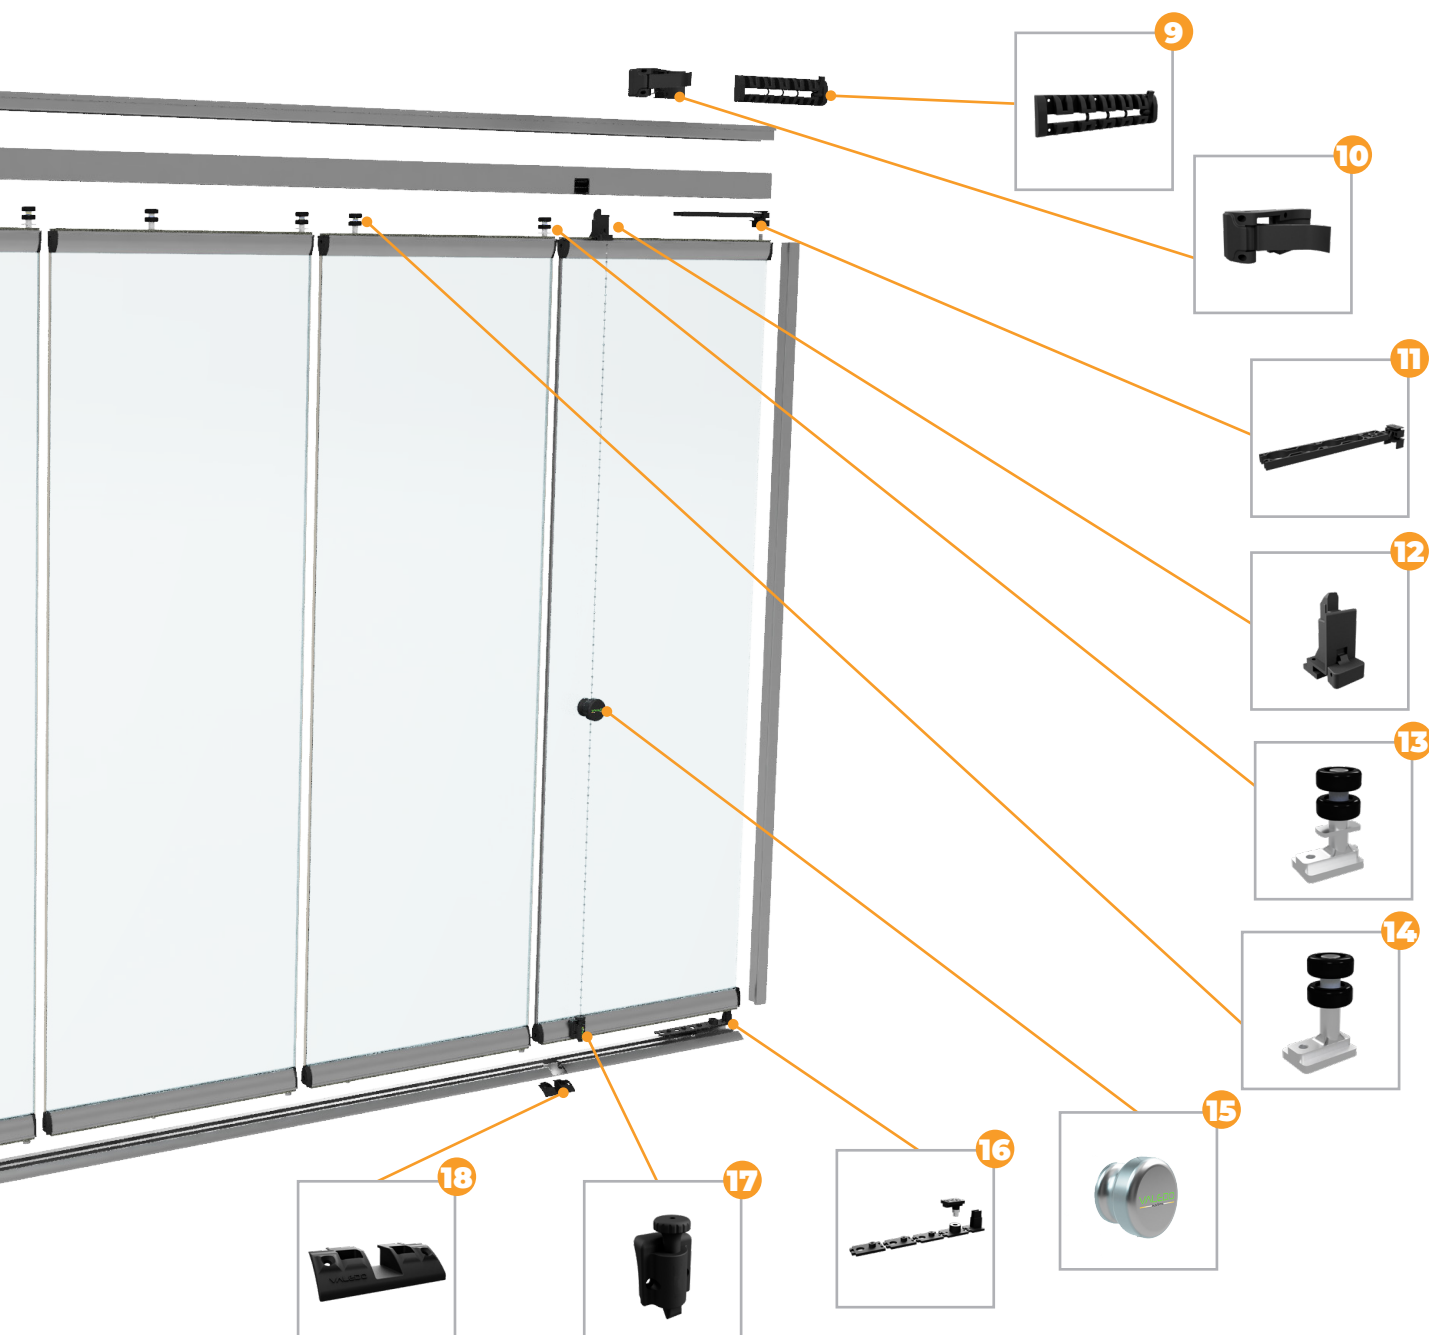

DENUMIRE	MATERIAL	CULORI
9	Stopper	Material plastic ABS	■ RAL9005 ■ RAL9006
10	Braț deschidere	Material plastic ABS	■ RAL9005 ■ RAL9006
11	Sistem parcare	Material plastic ABS	■ RAL9005 ■ RAL9006
12	Zăvor	Material plastic ABS	■ RAL9005 ■ RAL9006
13	Rolă glisantă cu blocaj	Duraluminiu + rulmenți înveliți în teflon	-
14	Rolă glisantă	Duraluminiu + rulmenți înveliți în teflon	-
15	Mâner rotativ	Material plastic ABS	■ RAL9005 ■ RAL9006
16	Set gaură pivot	ABS și aluminiu	■ RAL9005
17	Zăvor aplicat	Material plastic ABS	■ RAL9005 ■ RAL9006
18	Măscuță	Material plastic ABS	■ RAL9005 ■ RAL9006