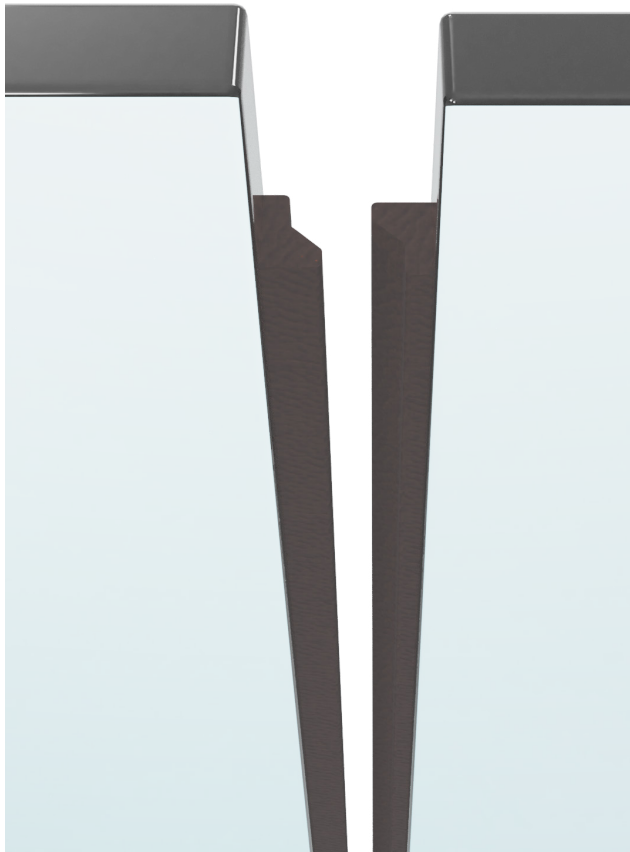

Profilul inteligent din aluminiu, aflat în partea superioară, ajută la echilibrarea diferenței de nivel dintre sistem și suprafața de montare și permite instalarea chiar și în cazurile în care suprafața nu este complet dreaptă.

PROFIL DE TRECERE

Șina inferioară are un design rotunjit, fără colțuri și muchii ascuțite, și o înălțime de numai 2 cm. Această șină a fost gândită drept un prag de trecere ce nu va deveni un obstacol în calea copiilor sau a vârstnicilor.

TRANSPARENȚĂ MAXIMĂ

Tot ceea ce vedeți este sticlă! Folosind etanșarea cu bandă magnetică între panourile de sticlă și doar un profil al șinei inferioare și superioare, fără profile verticale, **Valedo BKS-T** vă oferă plăcerea luminii naturale și a spațiului deschis.

PROFIL ETANȘARE LA PERETE

Indiferent de materialul din care este realizat peretele, profilul de etanșare garantează o instalare facilă.

De asemenea, profilul are încorporat elemente suplimentare care asigură etanșarea; garnitura specială se fixează pe panoul de sticlă și nu permite pătrunderea infiltrațiilor.