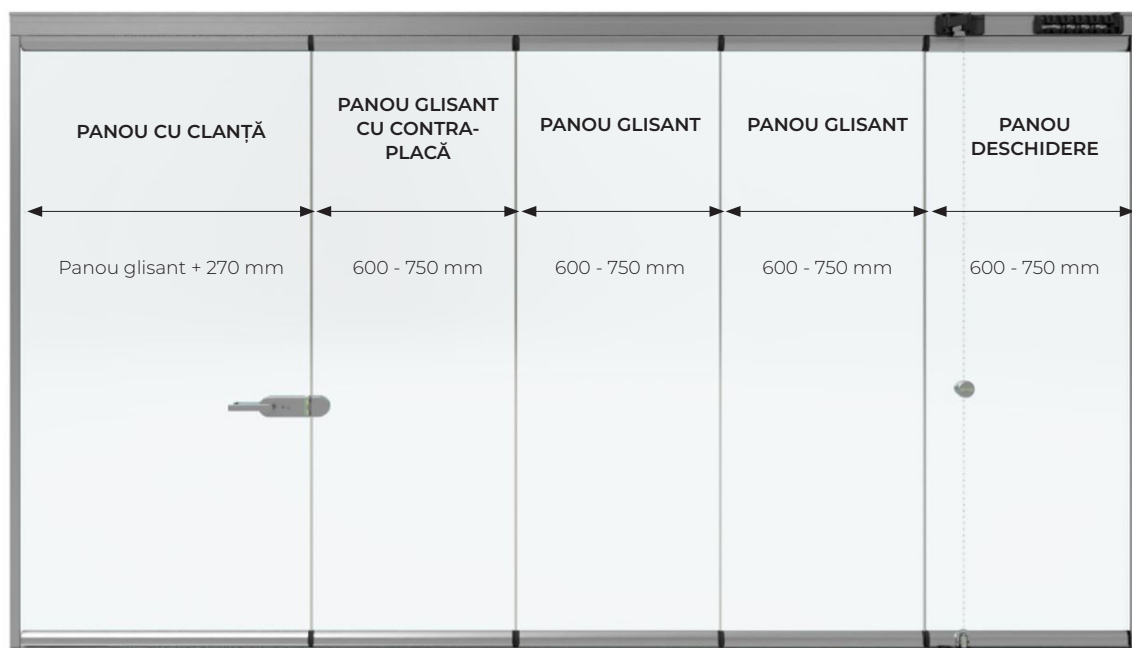

Lățime recomandată panou sticlă

600 - 750 mm

Lungime maximă secțiune

13000 mm

Număr maxim panouri acceptat pe secțiune

maximum 20 panouri: 10 panouri stânga, 10 panouri dreapta

Număr panouri parcate în sens

10 panouri - recomandat
12 panouri - maxim acceptat (lățime panou > 650 mm)

Spațiu ocupat de panou parcat

45 mm

Etanșare

- etanșare între panouri cu bandă magnetică și capace interconectate
- etanșare între panouri și șina de glisare cu perie cu inserție de plastic
- etanșare între profile și spațiul de montaj cu bandă pre-comprimată hidrofugă
- etanșare la colț cu bandă magnetică 90° și capace interconectate de 90°
- etanșare la perete cu profil vertical cu cheder

Dimensiune bandă magnetică

lățime: 6 mm

CULORI STANDARD PROFILE*

*Pe comandă specială, profilele se pot vopsi în orice culoare RAL!