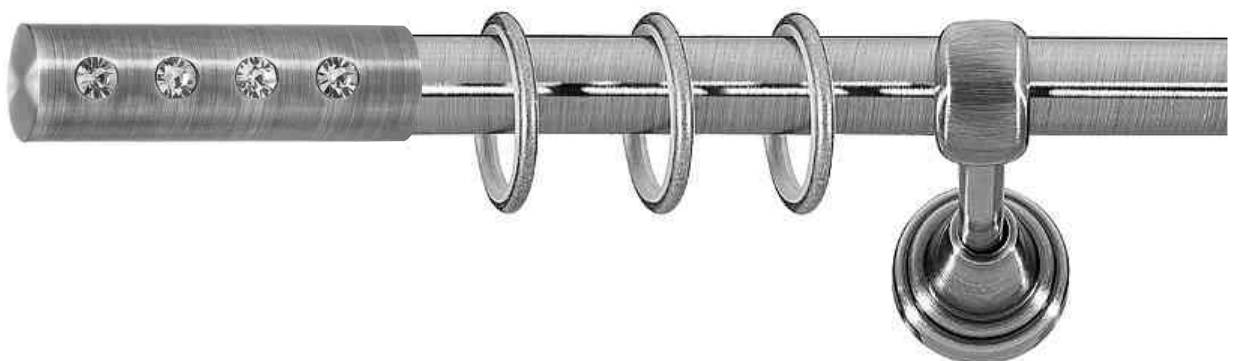

Produsul contine teava, console, inele cu carlige, capete decorative, suruburi cu dibluri, cheie imbus.

Galerie Xantos

| DIMENSIUNE | CULORI | Nr. console | Nr. inele cu carlige | |
|------------|---------------------------|-------------|----------------------|---------------|
| | | | galerie simpla | galerie dubla |
| 120 | nichel mat auriu antic | 2 | 12 | 24 |
| 140 | | 2 | 14 | 28 |
| 160 | | 2 | 16 | 32 |
| 180 | | 2 | 18 | 36 |
| 200 | | 2 | 20 | 40 |
| 240 | | 3 | 24 | 48 |
| 300 | | 3 | 30 | 60 |

Produsul contine teava, console, inele cu carlige, capete decorative, suruburi cu dibluri, cheie imbus.

Art line

Galerie Verdi

Galerie Sevilla

Galerie Allure

Galerie Twister

Galerii perdele

complet echipate

Produsul contine teava, console, inele cu carlige, capete decorative, suruburi cu dibluri, cheie imbus.

Galerie Sevilla

| DIMENSIUNE | CULORI | Nr. console | Nr. inele cu carlige | |
|------------|---------------------------|-------------|----------------------|---------------|
| | | | galerie simpla | galerie dubla |
| 120 | nichel mat auriu antic | 2 | 12 | 24 |
| 140 | | 2 | 14 | 28 |
| 160 | | 2 | 16 | 32 |
| 180 | | 2 | 18 | 36 |
| 200 | | 2 | 20 | 40 |
| 240 | | 3 | 24 | 48 |
| 300 | | 3 | 30 | 60 |