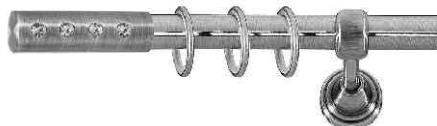

Produsul contine teava, console, inele cu carlige, capete decorative, suruburi cu dibluri, cheie imbus.

Galerie Sevilla

| DIMENSIUNE | CULORI | Nr. console | Nr. inele cu carlige | |
|------------|---------------------------|-------------|----------------------|---------------|
| | | | galerie simpla | galerie dubla |
| 120 | nichel mat auriu antic | 2 | 12 | 24 |
| 140 | | 2 | 14 | 28 |
| 160 | | 2 | 16 | 32 |
| 180 | | 2 | 18 | 36 |
| 200 | | 2 | 20 | 40 |
| 240 | | 3 | 24 | 48 |
| 300 | | 3 | 30 | 60 |

Produsul contine teava, console, inele cu carlige, capete decorative, suruburi cu dibluri, cheie imbus.

Galerie Allure

| DIMENSIUNE | CULORI | Nr. console | Nr. inele cu carlige | |
|------------|---------------------------|-------------|----------------------|---------------|
| | | | galerie simpla | galerie dubla |
| 120 | nichel mat auriu antic | 2 | 12 | 24 |
| 140 | | 2 | 14 | 28 |
| 160 | | 2 | 16 | 32 |
| 180 | | 2 | 18 | 36 |
| 200 | | 2 | 20 | 40 |
| 240 | | 3 | 24 | 48 |
| 300 | | 3 | 30 | 60 |