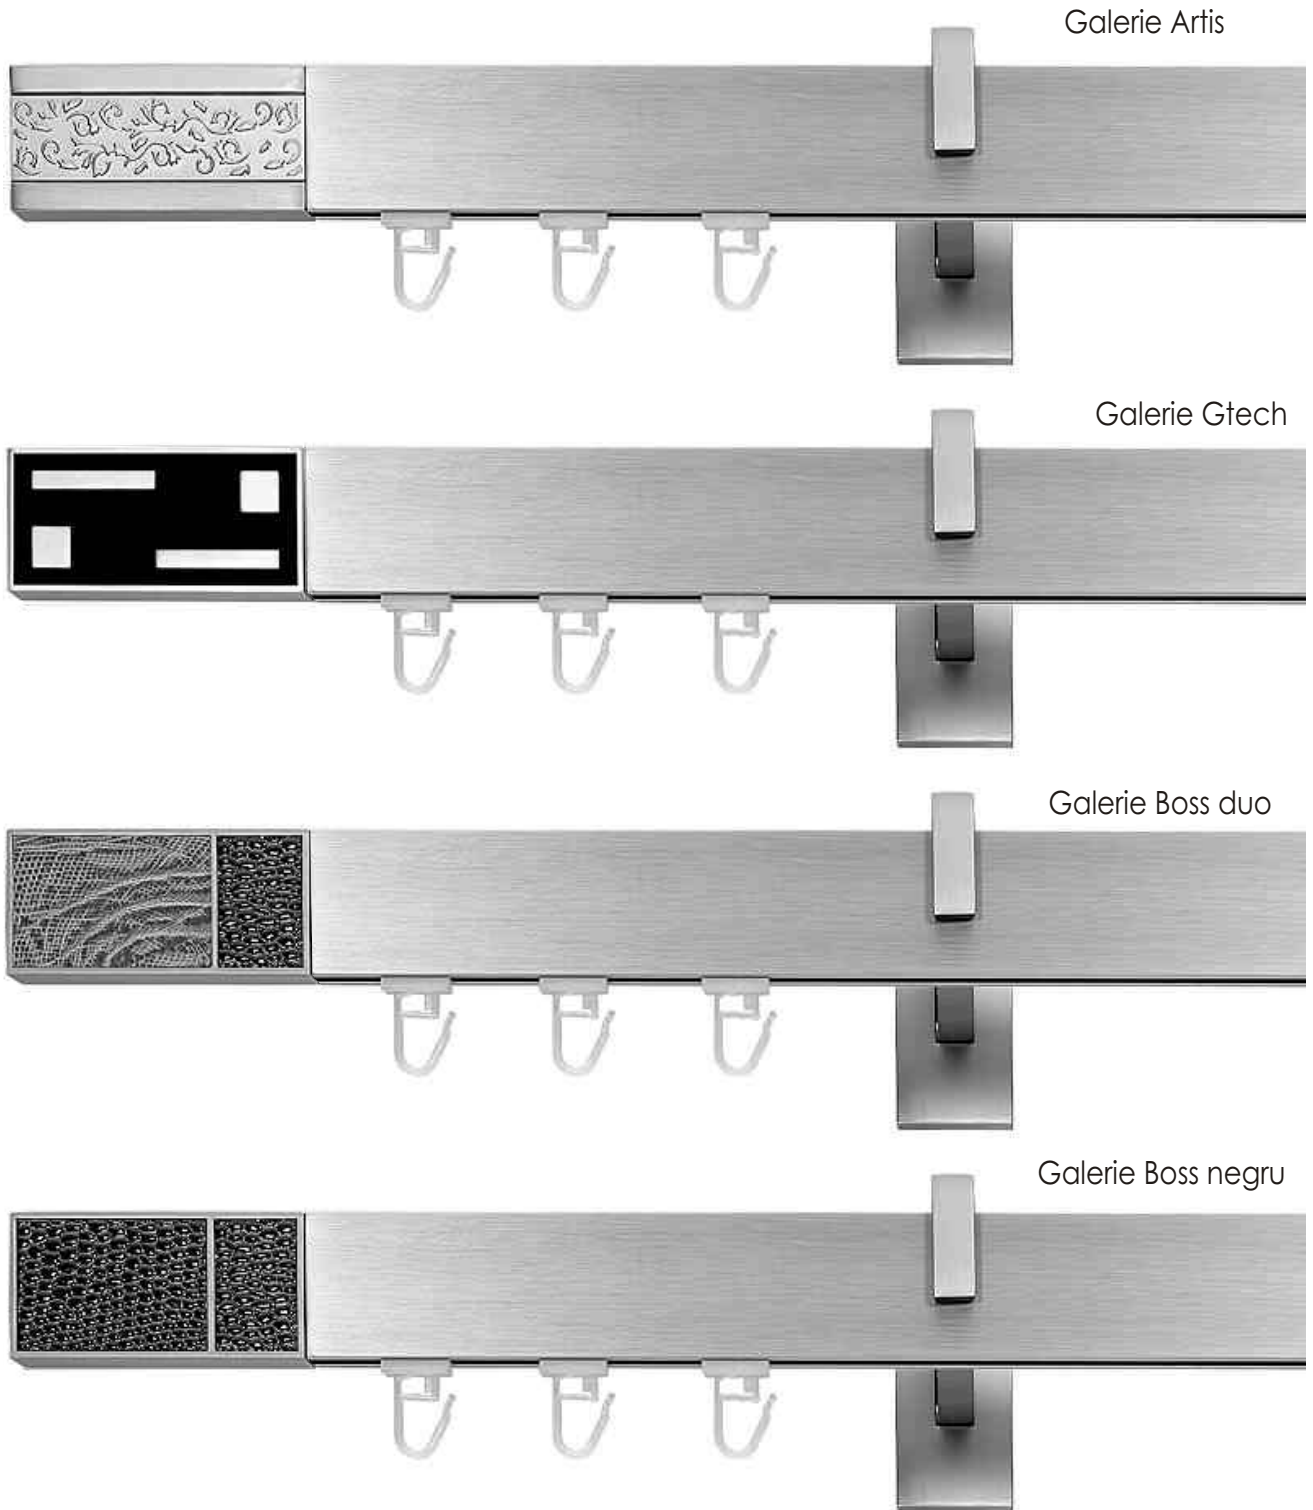

Produsul contine teava, console, inele cu carlige, capete decorative, suruburi cu dibluri, cheie imbus.

Galerie Allure

| DIMENSIUNE | CULORI | Nr. console | Nr. inele cu carlige | |
|------------|---------------------------|-------------|----------------------|---------------|
| | | | galerie simpla | galerie dubla |
| 120 | nichel mat auriu antic | 2 | 12 | 24 |
| 140 | | 2 | 14 | 28 |
| 160 | | 2 | 16 | 32 |
| 180 | | 2 | 18 | 36 |
| 200 | | 2 | 20 | 40 |
| 240 | | 3 | 24 | 48 |
| 300 | | 3 | 30 | 60 |

Produsul contine teava, console, inele cu carlige, capete decorative, suruburi cu dibluri, cheie imbus.

Galerie Twister

| DIMENSIUNE | CULORI | Nr. console | Nr. inele cu carlige | |
|------------|---------------------------|-------------|----------------------|---------------|
| | | | galerie simpla | galerie dubla |
| 120 | nichel mat auriu antic | 2 | 12 | 24 |
| 140 | | 2 | 14 | 28 |
| 160 | | 2 | 16 | 32 |
| 180 | | 2 | 18 | 36 |
| 200 | | 2 | 20 | 40 |
| 240 | | 3 | 24 | 48 |
| 300 | | 3 | 30 | 60 |

Produsul contine teava, console, inele cu carlige, capete decorative, suruburi cu dibluri, cheie imbus.

Square line

Galerie Artis

| DIMENSIUNE | CULORI | Nr. console | Nr. carlige | | |
|------------|----------------------------|-------------|----------------|---------------|----------------|
| | | | galerie simpla | galerie dubla | galerie tripla |
| 140 | nichel mat negru lucios | 2 | 14 | 28 | 42 |
| 160 | | 2 | 16 | 32 | 48 |
| 200 | | 2 | 20 | 40 | 60 |
| 240 | | 3 | 24 | 48 | 72 |
| 300 | | 3 | 30 | 60 | 90 |