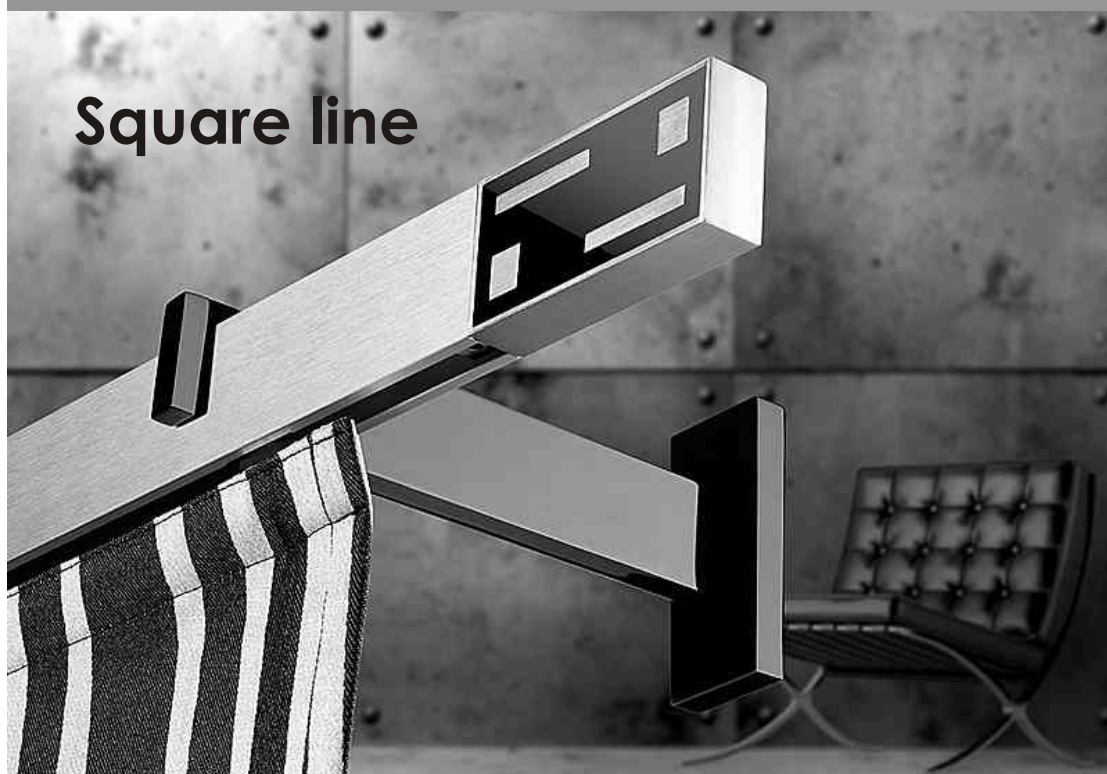

Disponibile intr-o gama larga de culori si modele, fie traditionale, fie moderne, galeriile sunt accesoriul care completeaza frumusetea perdelelor. Calitatea, functionalitatea si designul se unesc pentru a armoniza intreaga atmosfera a camerei pe care doriti sa o decorati.

Deko Trend
collection

Galerii
perdele

SISTEM
Art Line
Square Line

Sistemele complete va asigura realizarea designului pe care l-ati dorit, complimentand textilele deosebite si, de ce nu, intreaga camera.