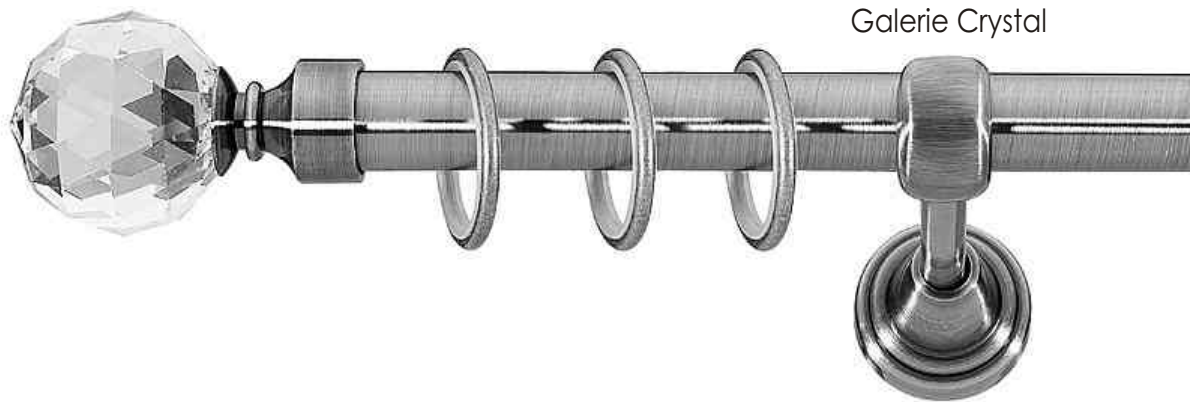

Art line

Galerii perdele

complet echipate

Galerie Crystal

DIMENSIUNE	CULORI	Nr. console	Nr. inele cu carlige	
			galerie simpla	galerie dubla
120	nichel mat auriu antic	2	12	24
140		2	14	28
160		2	16	32
180		2	18	36
200		2	20	40
240		3	24	48
300		3	30	60

Produsul contine teava, console, inele cu carlige, capete decorative, suruburi cu dibluri, cheie imbus.

Galerie Carter

DIMENSIUNE	CULORI	Nr. console	Nr. inele cu carlige	
			galerie simpla	galerie dubla
120	nichel mat auriu antic	2	12	24
140		2	14	28
160		2	16	32
180		2	18	36
200		2	20	40
240		3	24	48
300		3	30	60

Produsul contine teava, console, inele cu carlige, capete decorative, suruburi cu dibluri, cheie imbus.

Galerie Galaz

DIMENSIUNE	CULORI	Nr. console	Nr. inele cu carlige	
			galerie simpla	galerie dubla
120	nichel mat auriu antic	2	12	24
140		2	14	28
160		2	16	32
180		2	18	36
200		2	20	40
240		3	24	48
300		3	30	60

Produsul contine teava, console, inele cu carlige, capete decorative, suruburi cu dibluri, cheie imbus.

Galerie Xantos

DIMENSIUNE	CULORI	Nr. console	Nr. inele cu carlige	
			galerie simpla	galerie dubla
120	nichel mat auriu antic	2	12	24
140		2	14	28
160		2	16	32
180		2	18	36
200		2	20	40
240		3	24	48
300		3	30	60

Produsul contine teava, console, inele cu carlige, capete decorative, suruburi cu dibluri, cheie imbus.