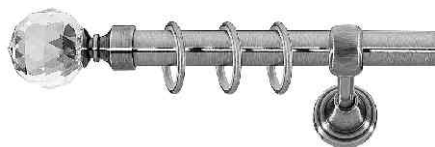

Art line

Galerii perdele

complet echipate

Galerie Crystal

| DIMENSIUNE | CULORI | Nr. console | Nr. inele cu carlige | |
|------------|---------------------------|-------------|----------------------|---------------|
| | | | galerie simpla | galerie dubla |
| 120 | nichel mat auriu antic | 2 | 12 | 24 |
| 140 | | 2 | 14 | 28 |
| 160 | | 2 | 16 | 32 |
| 180 | | 2 | 18 | 36 |
| 200 | | 2 | 20 | 40 |
| 240 | | 3 | 24 | 48 |
| 300 | | 3 | 30 | 60 |

Produsul contine teava, console, inele cu carlige, capete decorative, suruburi cu dibluri, cheie imbus.

Galerie Carter

| DIMENSIUNE | CULORI | Nr. console | Nr. inele cu carlige | |
|------------|---------------------------|-------------|----------------------|---------------|
| | | | galerie simpla | galerie dubla |
| 120 | nichel mat auriu antic | 2 | 12 | 24 |
| 140 | | 2 | 14 | 28 |
| 160 | | 2 | 16 | 32 |
| 180 | | 2 | 18 | 36 |
| 200 | | 2 | 20 | 40 |
| 240 | | 3 | 24 | 48 |
| 300 | | 3 | 30 | 60 |

Produsul contine teava, console, inele cu carlige, capete decorative, suruburi cu dibluri, cheie imbus.

Galerie Galaz

| DIMENSIUNE | CULORI | Nr. console | Nr. inele cu carlige | |
|------------|---------------------------|-------------|----------------------|---------------|
| | | | galerie simpla | galerie dubla |
| 120 | nichel mat auriu antic | 2 | 12 | 24 |
| 140 | | 2 | 14 | 28 |
| 160 | | 2 | 16 | 32 |
| 180 | | 2 | 18 | 36 |
| 200 | | 2 | 20 | 40 |
| 240 | | 3 | 24 | 48 |
| 300 | | 3 | 30 | 60 |