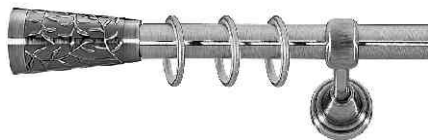

Produsul contine teava, console, inele cu carlige, capete decorative, suruburi cu dibluri, cheie imbus.

Art line

Galerie Verdi

Galerie Sevilla

Galerie Allure

Galerie Twister

Galerii perdele

complet echipate

Produsul contine teava, console, inele cu carlige, capete decorative, suruburi cu dibluri, cheie imbus.

Galerie Sevilla

| DIMENSIUNE | CULORI | Nr. console | Nr. inele cu carlige | |
|------------|---------------------------|-------------|----------------------|---------------|
| | | | galerie simpla | galerie dubla |
| 120 | nichel mat auriu antic | 2 | 12 | 24 |
| 140 | | 2 | 14 | 28 |
| 160 | | 2 | 16 | 32 |
| 180 | | 2 | 18 | 36 |
| 200 | | 2 | 20 | 40 |
| 240 | | 3 | 24 | 48 |
| 300 | | 3 | 30 | 60 |

Produsul contine teava, console, inele cu carlige, capete decorative, suruburi cu dibluri, cheie imbus.

Galerie Allure

| DIMENSIUNE | CULORI | Nr. console | Nr. inele cu carlige | |
|------------|---------------------------|-------------|----------------------|---------------|
| | | | galerie simpla | galerie dubla |
| 120 | nichel mat auriu antic | 2 | 12 | 24 |
| 140 | | 2 | 14 | 28 |
| 160 | | 2 | 16 | 32 |
| 180 | | 2 | 18 | 36 |
| 200 | | 2 | 20 | 40 |
| 240 | | 3 | 24 | 48 |
| 300 | | 3 | 30 | 60 |