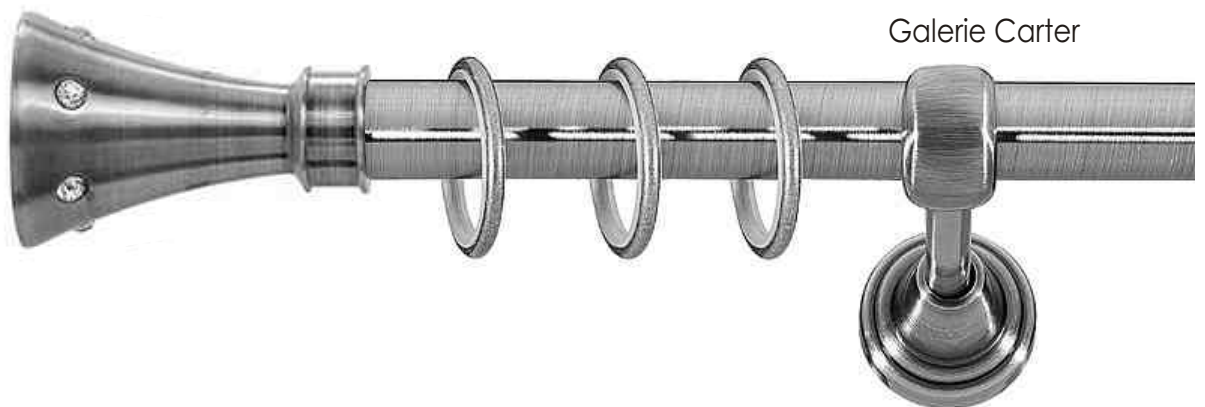

Art line

Galerii perdele

complet echipate

Galerie Crystal

DIMENSIUNE	CULORI	Nr. console	Nr. inele cu carlige	
			galerie simpla	galerie dubla
120	nichel mat auriu antic	2	12	24
140		2	14	28
160		2	16	32
180		2	18	36
200		2	20	40
240		3	24	48
300		3	30	60

Produsul contine teava, console, inele cu carlige, capete decorative, suruburi cu dibluri, cheie imbus.

Galerie Carter

DIMENSIUNE	CULORI	Nr. console	Nr. inele cu carlige	
			galerie simpla	galerie dubla
120	nichel mat auriu antic	2	12	24
140		2	14	28
160		2	16	32
180		2	18	36
200		2	20	40
240		3	24	48
300		3	30	60

Produsul contine teava, console, inele cu carlige, capete decorative, suruburi cu dibluri, cheie imbus.

Galerie Galaz

DIMENSIUNE	CULORI	Nr. console	Nr. inele cu carlige	
			galerie simpla	galerie dubla
120	nichel mat auriu antic	2	12	24
140		2	14	28
160		2	16	32
180		2	18	36
200		2	20	40
240		3	24	48
300		3	30	60

Produsul contine teava, console, inele cu carlige, capete decorative, suruburi cu dibluri, cheie imbus.

Galerie Xantos

DIMENSIUNE	CULORI	Nr. console	Nr. inele cu carlige	
			galerie simpla	galerie dubla
120	nichel mat auriu antic	2	12	24
140		2	14	28
160		2	16	32
180		2	18	36
200		2	20	40
240		3	24	48
300		3	30	60

Produsul contine teava, console, inele cu carlige, capete decorative, suruburi cu dibluri, cheie imbus.