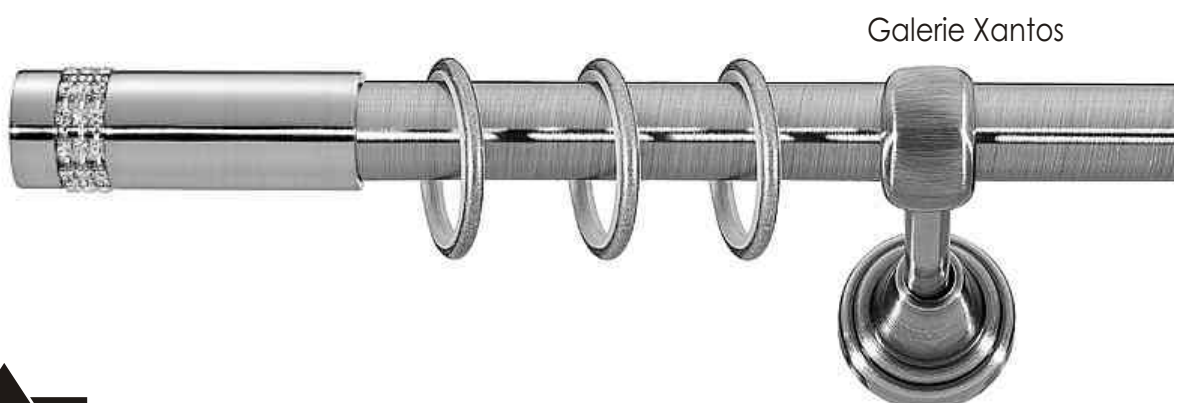

Art line

Galerii perdele

complet echipate

Galerie Crystal

DIMENSIUNE	CULORI	Nr. console	Nr. inele cu carlige	
			galerie simpla	galerie dubla
120	nichel mat auriu antic	2	12	24
140		2	14	28
160		2	16	32
180		2	18	36
200		2	20	40
240		3	24	48
300		3	30	60

Produsul contine teava, console, inele cu carlige, capete decorative, suruburi cu dibluri, cheie imbus.

Galerie Carter

DIMENSIUNE	CULORI	Nr. console	Nr. inele cu carlige	
			galerie simpla	galerie dubla
120	nichel mat auriu antic	2	12	24
140		2	14	28
160		2	16	32
180		2	18	36
200		2	20	40
240		3	24	48
300		3	30	60

Produsul contine teava, console, inele cu carlige, capete decorative, suruburi cu dibluri, cheie imbus.

Galerie Galaz

DIMENSIUNE	CULORI	Nr. console	Nr. inele cu carlige	
			galerie simpla	galerie dubla
120	nichel mat auriu antic	2	12	24
140		2	14	28
160		2	16	32
180		2	18	36
200		2	20	40
240		3	24	48
300		3	30	60

Produsul contine teava, console, inele cu carlige, capete decorative, suruburi cu dibluri, cheie imbus.

Galerie Xantos

DIMENSIUNE	CULORI	Nr. console	Nr. inele cu carlige	
			galerie simpla	galerie dubla
120	nichel mat auriu antic	2	12	24
140		2	14	28
160		2	16	32
180		2	18	36
200		2	20	40
240		3	24	48
300		3	30	60

Produsul contine teava, console, inele cu carlige, capete decorative, suruburi cu dibluri, cheie imbus.