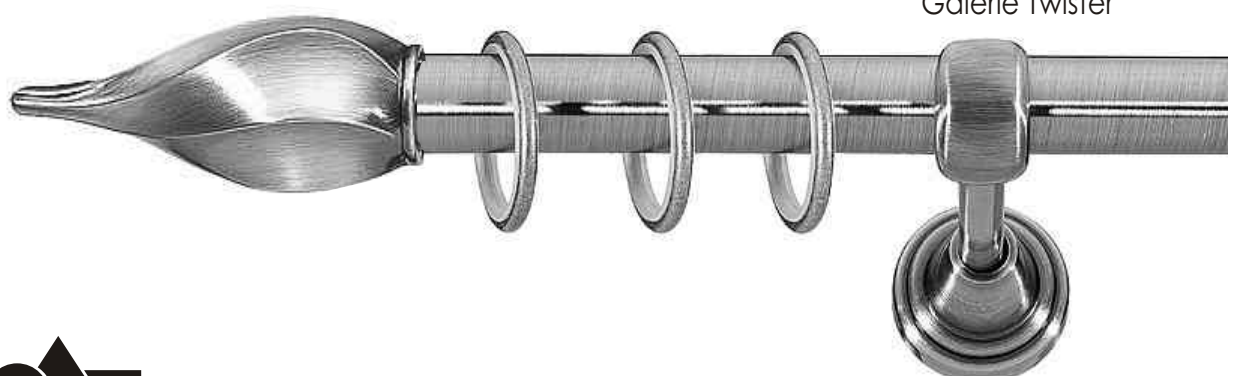

Produsul contine teava, console, inele cu carlige, capete decorative, suruburi cu dibluri, cheie imbus.

Art line

Galerie Verdi

Galerie Sevilla

Galerie Allure

Galerie Twister

Galerii perdele

complet echipate