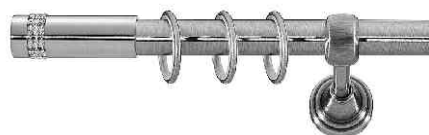

Produsul contine teava, console, inele cu carlige, capete decorative, suruburi cu dibluri, cheie imbus.

Galerie Carter

| DIMENSIUNE | CULORI | Nr. console | Nr. inele cu carlige | |
|------------|---------------------------|-------------|----------------------|---------------|
| | | | galerie simpla | galerie dubla |
| 120 | nichel mat auriu antic | 2 | 12 | 24 |
| 140 | | 2 | 14 | 28 |
| 160 | | 2 | 16 | 32 |
| 180 | | 2 | 18 | 36 |
| 200 | | 2 | 20 | 40 |
| 240 | | 3 | 24 | 48 |
| 300 | | 3 | 30 | 60 |

Produsul contine teava, console, inele cu carlige, capete decorative, suruburi cu dibluri, cheie imbus.

Galerie Galaz

| DIMENSIUNE | CULORI | Nr. console | Nr. inele cu carlige | |
|------------|---------------------------|-------------|----------------------|---------------|
| | | | galerie simpla | galerie dubla |
| 120 | nichel mat auriu antic | 2 | 12 | 24 |
| 140 | | 2 | 14 | 28 |
| 160 | | 2 | 16 | 32 |
| 180 | | 2 | 18 | 36 |
| 200 | | 2 | 20 | 40 |
| 240 | | 3 | 24 | 48 |
| 300 | | 3 | 30 | 60 |

Produsul contine teava, console, inele cu carlige, capete decorative, suruburi cu dibluri, cheie imbus.

Galerie Xantos

| DIMENSIUNE | CULORI | Nr. console | Nr. inele cu carlige | |
|------------|---------------------------|-------------|----------------------|---------------|
| | | | galerie simpla | galerie dubla |
| 120 | nichel mat auriu antic | 2 | 12 | 24 |
| 140 | | 2 | 14 | 28 |
| 160 | | 2 | 16 | 32 |
| 180 | | 2 | 18 | 36 |
| 200 | | 2 | 20 | 40 |
| 240 | | 3 | 24 | 48 |
| 300 | | 3 | 30 | 60 |

Produsul contine teava, console, inele cu carlige, capete decorative, suruburi cu dibluri, cheie imbus.

Art line

Galerie Verdi

Galerie Sevilla

Galerie Allure

Galerie Twister

Galerii perdele

complet echipate