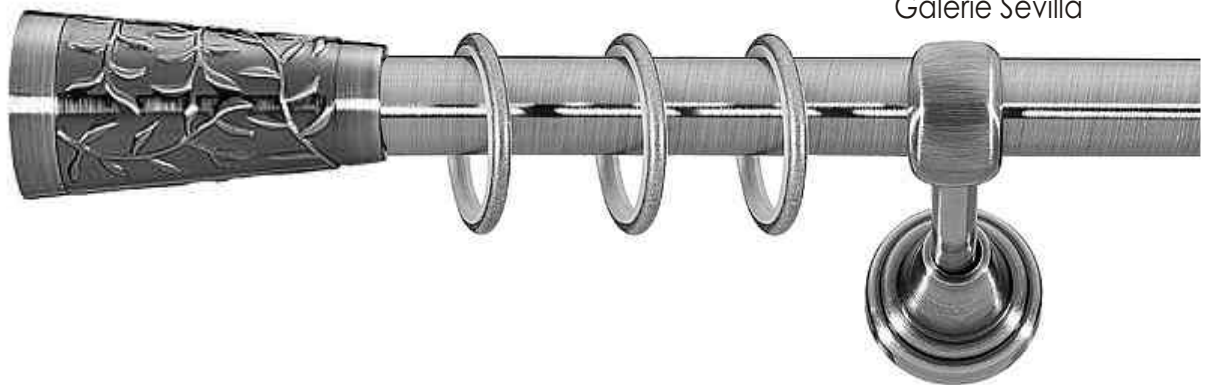

Produsul contine teava, console, inele cu carlige, capete decorative, suruburi cu dibluri, cheie imbus.

Galerie Xantos

| DIMENSIUNE | CULORI | Nr. console | Nr. inele cu carlige | |
|------------|---------------------------|-------------|----------------------|---------------|
| | | | galerie simpla | galerie dubla |
| 120 | nichel mat auriu antic | 2 | 12 | 24 |
| 140 | | 2 | 14 | 28 |
| 160 | | 2 | 16 | 32 |
| 180 | | 2 | 18 | 36 |
| 200 | | 2 | 20 | 40 |
| 240 | | 3 | 24 | 48 |
| 300 | | 3 | 30 | 60 |

Produsul contine teava, console, inele cu carlige, capete decorative, suruburi cu dibluri, cheie imbus.

Art line

Galerie Verdi

Galerie Sevilla

Galerie Allure

Galerie Twister

Galerii perdele

complet echipate