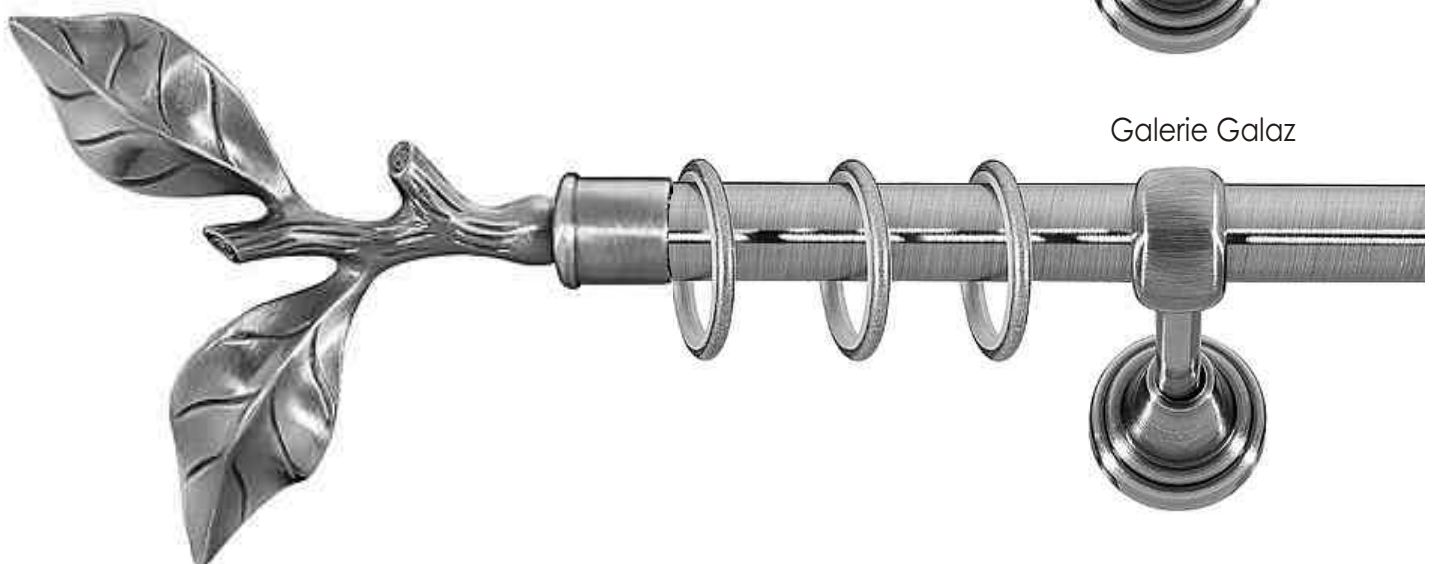

Art line

Galerii perdele

complet echipate

Galerie Crystal

DIMENSIUNE	CULORI	Nr. console	Nr. inele cu carlige	
			galerie simpla	galerie dubla
120	nichel mat auriu antic	2	12	24
140		2	14	28
160		2	16	32
180		2	18	36
200		2	20	40
240		3	24	48
300		3	30	60

Produsul contine teava, console, inele cu carlige, capete decorative, suruburi cu dibluri, cheie imbus.

Galerie Carter

DIMENSIUNE	CULORI	Nr. console	Nr. inele cu carlige	
			galerie simpla	galerie dubla
120	nichel mat auriu antic	2	12	24
140		2	14	28
160		2	16	32
180		2	18	36
200		2	20	40
240		3	24	48
300		3	30	60

Produsul contine teava, console, inele cu carlige, capete decorative, suruburi cu dibluri, cheie imbus.

Galerie Galaz

DIMENSIUNE	CULORI	Nr. console	Nr. inele cu carlige	
			galerie simpla	galerie dubla
120	nichel mat auriu antic	2	12	24
140		2	14	28
160		2	16	32
180		2	18	36
200		2	20	40
240		3	24	48
300		3	30	60

Produsul contine teava, console, inele cu carlige, capete decorative, suruburi cu dibluri, cheie imbus.

Galerie Xantos

DIMENSIUNE	CULORI	Nr. console	Nr. inele cu carlige	
			galerie simpla	galerie dubla
120	nichel mat auriu antic	2	12	24
140		2	14	28
160		2	16	32
180		2	18	36
200		2	20	40
240		3	24	48
300		3	30	60

Produsul contine teava, console, inele cu carlige, capete decorative, suruburi cu dibluri, cheie imbus.