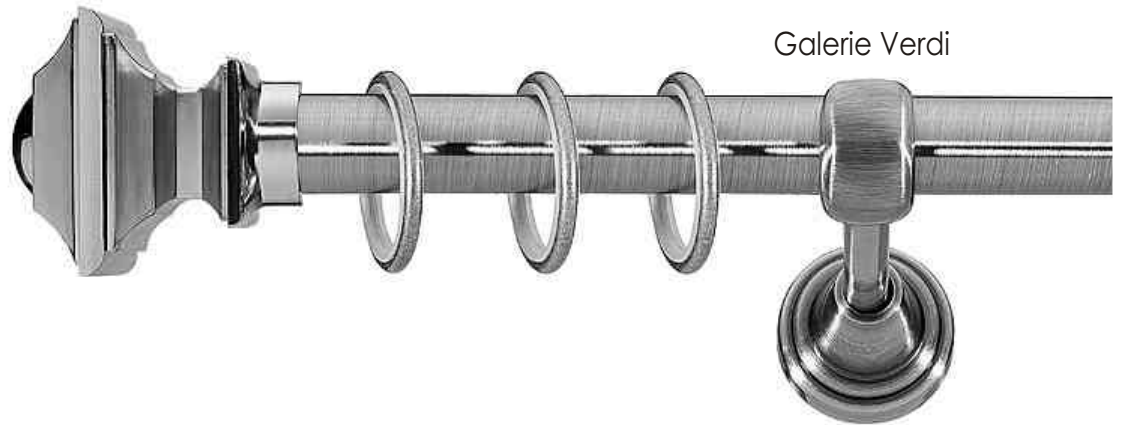

Produsul contine teava, console, inele cu carlige, capete decorative, suruburi cu dibluri, cheie imbus.

Galerie Galaz

| DIMENSIUNE | CULORI | Nr. console | Nr. inele cu carlige | |
|------------|---------------------------|-------------|----------------------|---------------|
| | | | galerie simpla | galerie dubla |
| 120 | nichel mat auriu antic | 2 | 12 | 24 |
| 140 | | 2 | 14 | 28 |
| 160 | | 2 | 16 | 32 |
| 180 | | 2 | 18 | 36 |
| 200 | | 2 | 20 | 40 |
| 240 | | 3 | 24 | 48 |
| 300 | | 3 | 30 | 60 |

Produsul contine teava, console, inele cu carlige, capete decorative, suruburi cu dibluri, cheie imbus.

Galerie Xantos

| DIMENSIUNE | CULORI | Nr. console | Nr. inele cu carlige | |
|------------|---------------------------|-------------|----------------------|---------------|
| | | | galerie simpla | galerie dubla |
| 120 | nichel mat auriu antic | 2 | 12 | 24 |
| 140 | | 2 | 14 | 28 |
| 160 | | 2 | 16 | 32 |
| 180 | | 2 | 18 | 36 |
| 200 | | 2 | 20 | 40 |
| 240 | | 3 | 24 | 48 |
| 300 | | 3 | 30 | 60 |

Produsul contine teava, console, inele cu carlige, capete decorative, suruburi cu dibluri, cheie imbus.

Art line

Galerie Verdi

Galerie Sevilla

Galerie Allure

Galerie Twister

Galerii perdele

complet echipate