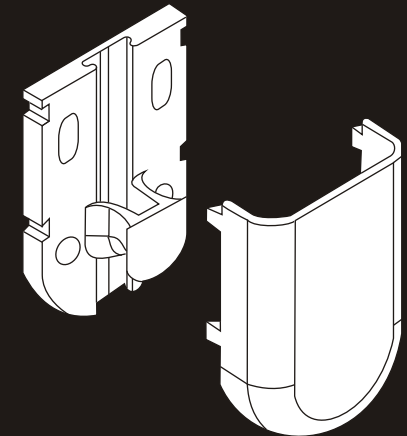

Accesorii protectie copii

SF1

Clema fixare snur

montaj: tamplarie
perete

fixare: insurubare

culoare: transparent

SF 2A

Clema fixare snur

montaj: tamplarie
perete

fixare: insurubare
lipire

culoare: alb

SF 2M

Clema fixare snur

montaj: tamplarie
perete

fixare: insurubare
lipire

culoare: maro

SF 3

Clema fixare snur

montaj: tamplarie
perete

fixare: insurubare

culoare: alb