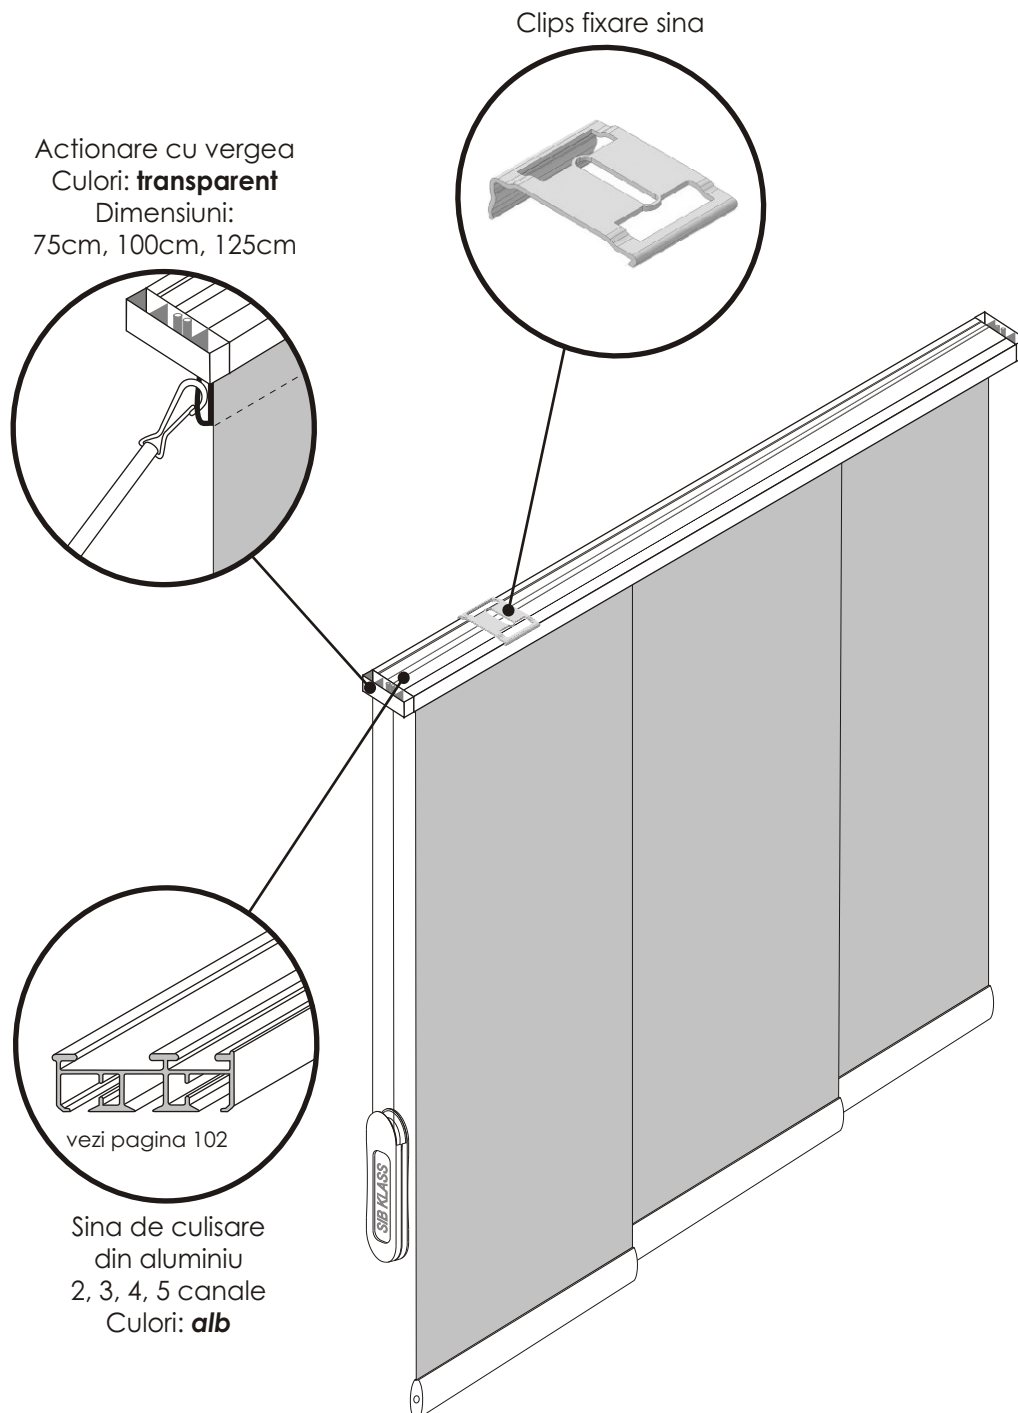

Panourile glisante din tesaturi fine specifice produsului panelo sunt solutia perfecta pentru acoperirea si decorarea ferestrelor mari sau folosite ca element de diviziune a unor spatii. Colectia noastra de textile este intotdeauna in trend cu tendintele actuale in design, eleganta si functionalitate.

Panelo

2 canale
3 canale
4 canale
5 canale

*2, 3, 4, 5 canale
pur si simplu sofisticate*

Panelo

Prezentare sistem

sina 2 canale

sina 3 canale

sina 4 canale