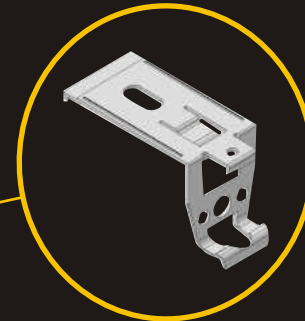

# PANELO

Clips fixare sina de culisare

Actionare cu vergea

Sina de culisare  
din aluminiu  
2, 3, 4, 5 canale  
Culori: *alb*

Clips fixare profil mascare

Colt 90° profil mascare

Profil mascare aluminiu  
Culori: *alb*

**Actionare cu vergea**

panourile gliseaza unul tras de celalalt actiunea fiind realizata cu ajutorul vergelei prinse de primul panou

**Fara actionare**

panourile gliseaza liber, actiunea fiind realizata cu mana individual pe fiecare panou in parte