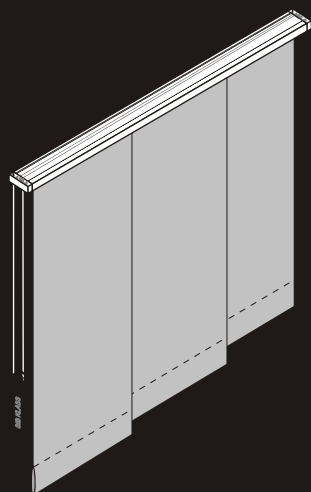

Actionare cu snur

panourile gliseaza unul tras de celalalt, actiunea fiind realizata cu ajutorul snurului