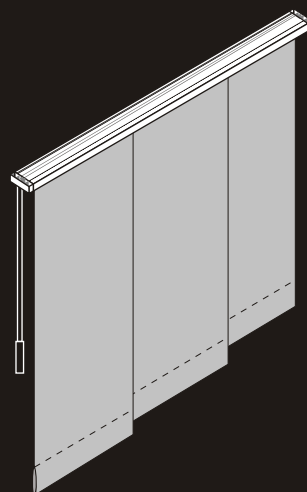

# PANELO

Clips fixare sina de culisare

Actionare cu vergea

Sina de culisare  
din aluminiu  
2, 3, 4, 5 canale  
Culori: *alb*

Clips fixare profil mascare

Colt 90° profil mascare

Profil mascare aluminiu  
Culori: *alb*

**Actionare cu vergea**

panourile gliseaza unul tras de celalalt actiunea fiind realizata cu ajutorul vergelei prinse de primul panou

**Fara actionare**

panourile gliseaza liber, actiunea fiind realizata cu mana individual pe fiecare panou in parte